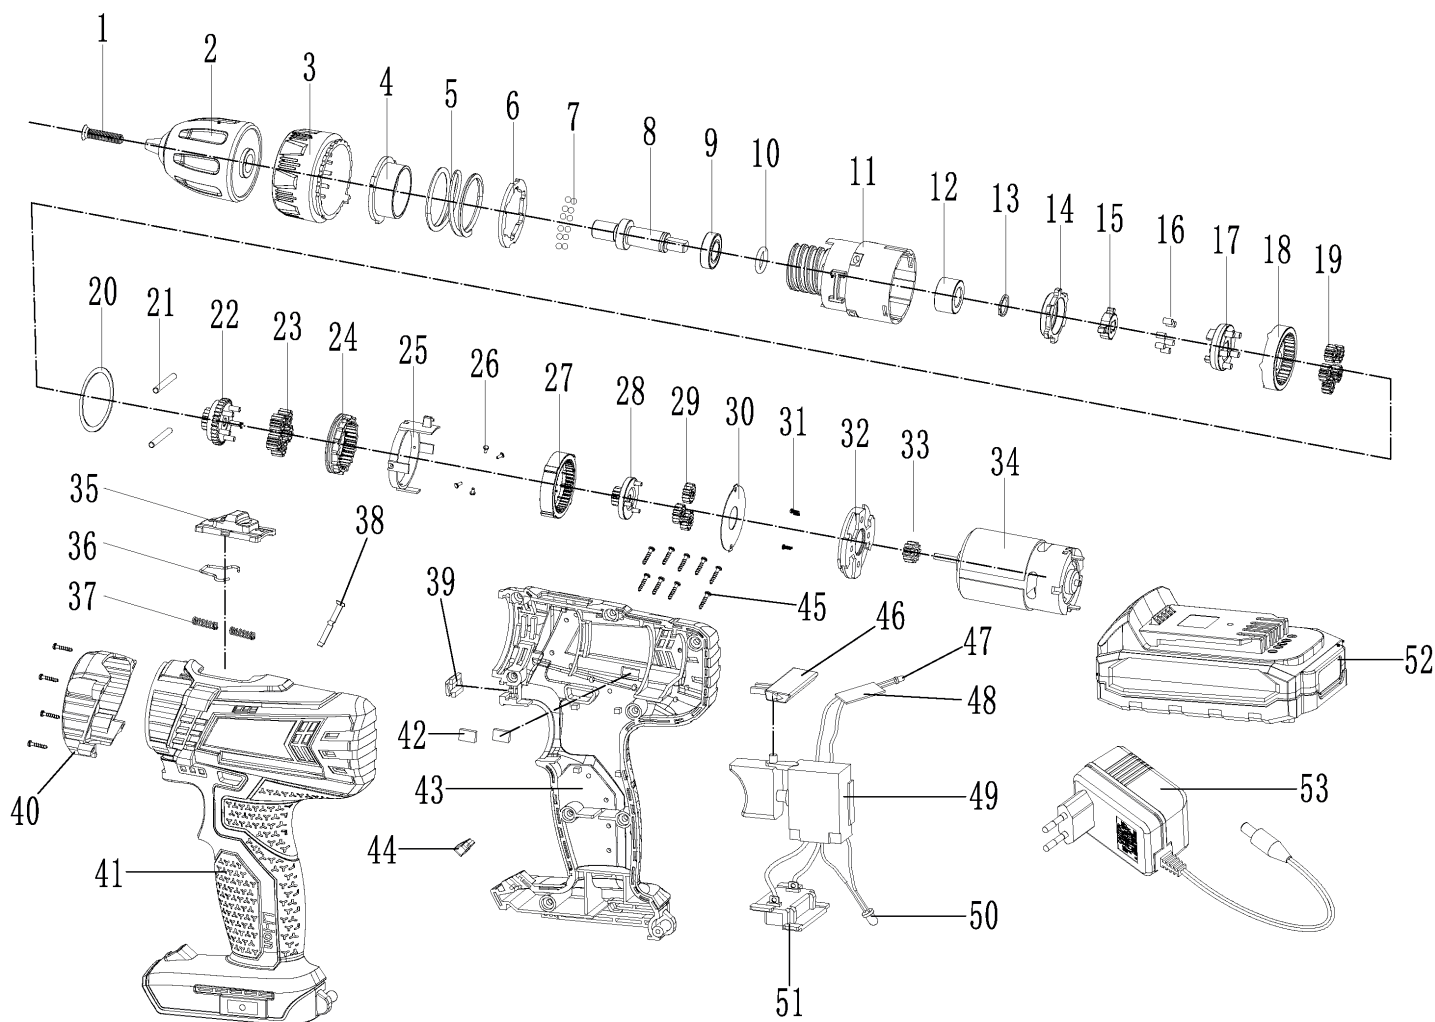

BR 141ES

ДРЕЛЬ-ШУРУПОВЕРТ АККУМУЛЯТОРНАЯ

АРТИКУЛ: 180 20 1141

EAN8 - 20105327

РЕЛИЗ: 11.2019

ДЕТАЛИРОВКА ИЗДЕЛИЯ

PATRIOT

РИСУНОК А
Артикул: 180 20 1141

#	Артикул	Описание	Кол-во
1	013539989	Винт патрона	1
2	013539990	Патрон быстрозажимной	1
3	013539991	Кольцо регулировки крутящего момента	1
4-30	013539992	Редуктор в сборе	1
31-34	013540006	Электромотор 14V	1
35	013539994	Кнопка режима скорости	1
36	013539995	Скоба кнопки режима скорости	1
37	013539996	Пружина кнопки режима скорости	2
38	013539997	Пружинная планка	1
39	013539998	Стекло светодиода верхнего	1
40	013539999	Декоративное кольцо корпуса	1
41	013540000	Корпус левая часть	1
43	013540001	Корпус правая часть	1
44	013540002	Стекло светодиода нижнего	1
46	013540003	Переключатель реверса	1

**ТАБЛИЦА К РИСУНКУ А**

АРТИКУЛ: 180 20 1141

#	АРТИКУЛ	ОПИСАНИЕ	КОЛ-ВО
47-51	013540004	Выключатель в сборе	1
52	013540007	Аккумуляторная батарея 14V 2,0А	1
53	013540008	Зарядное устройство 14V	1

PATRIOT

ТЕХНИЧЕСКАЯ ПОДДЕРЖКА: