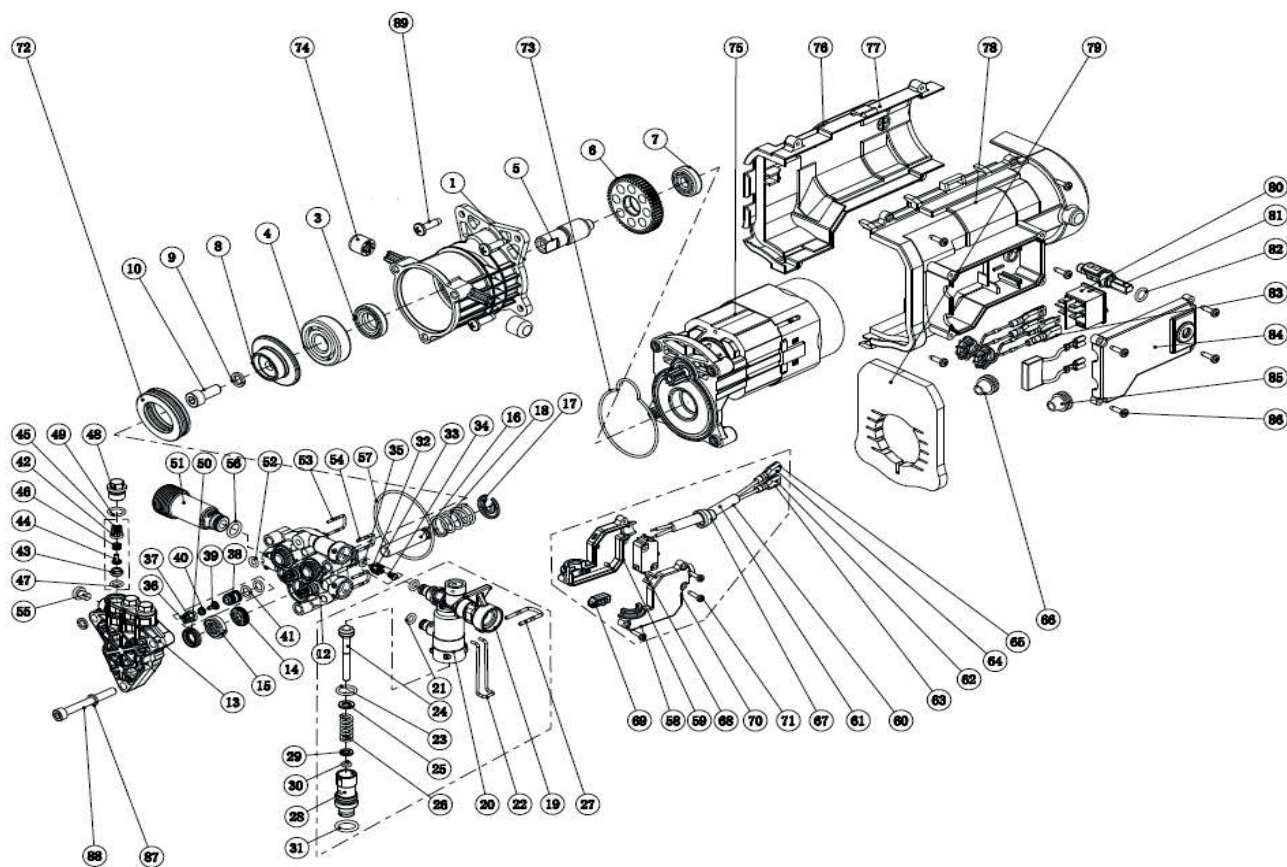

РИСУНОК В
АТИКУЛ: 322 30 6000

#	АТИКУЛ	ОПИСАНИЕ	КОЛ-ВО
B1	002530391	Основание (цилиндр масляный) в сборе	1
B3	002530392	Сальник 30x17x7	1
B4	002530393	Подшипник 6302-2Z	1
B5	002530394	Вал	1
B6	002530395	Шестерня насоса (большая)	1
B7	002530396	Подшипник 629-2Z	1
B8	002530397	Наклонный диск/Косая шайба	1
B9	002530398	Шайба гроверная 8	1
B10	002530399	Болт M8x20	1
B12	002530499	Корпус насоса высокого давления	1
B13	002530500	Крышка насоса высокого давления	1
B14	002530402	Сальник плунжера 10x16x4	1
B15	002530403	Основание сальника	1
B16	002530404	Плунжер/Поршень	1
B17	002530405	Стопорная шайба/Тарелка пружины	1
B18	002530406	Пружина плунжера	1
B19	002530501	Коллектор-комплект	1
B20	002530502	Коллектор	1
B21	002530409	Уплотнительное кольцо 5,5x2	2
B22	002530411	Скоба - фиксатор	1
B23	002530412	Уплотнительное кольцо 12x2	1
B24	002530413	Толкатель/Золотник предохранительного клапана	1
B25	002530414	Ограничительное кольцо	1
B26	002530503	Пружина предохранительного клапана	1
B27	002530416	Шпилька U-образная 15x26	1