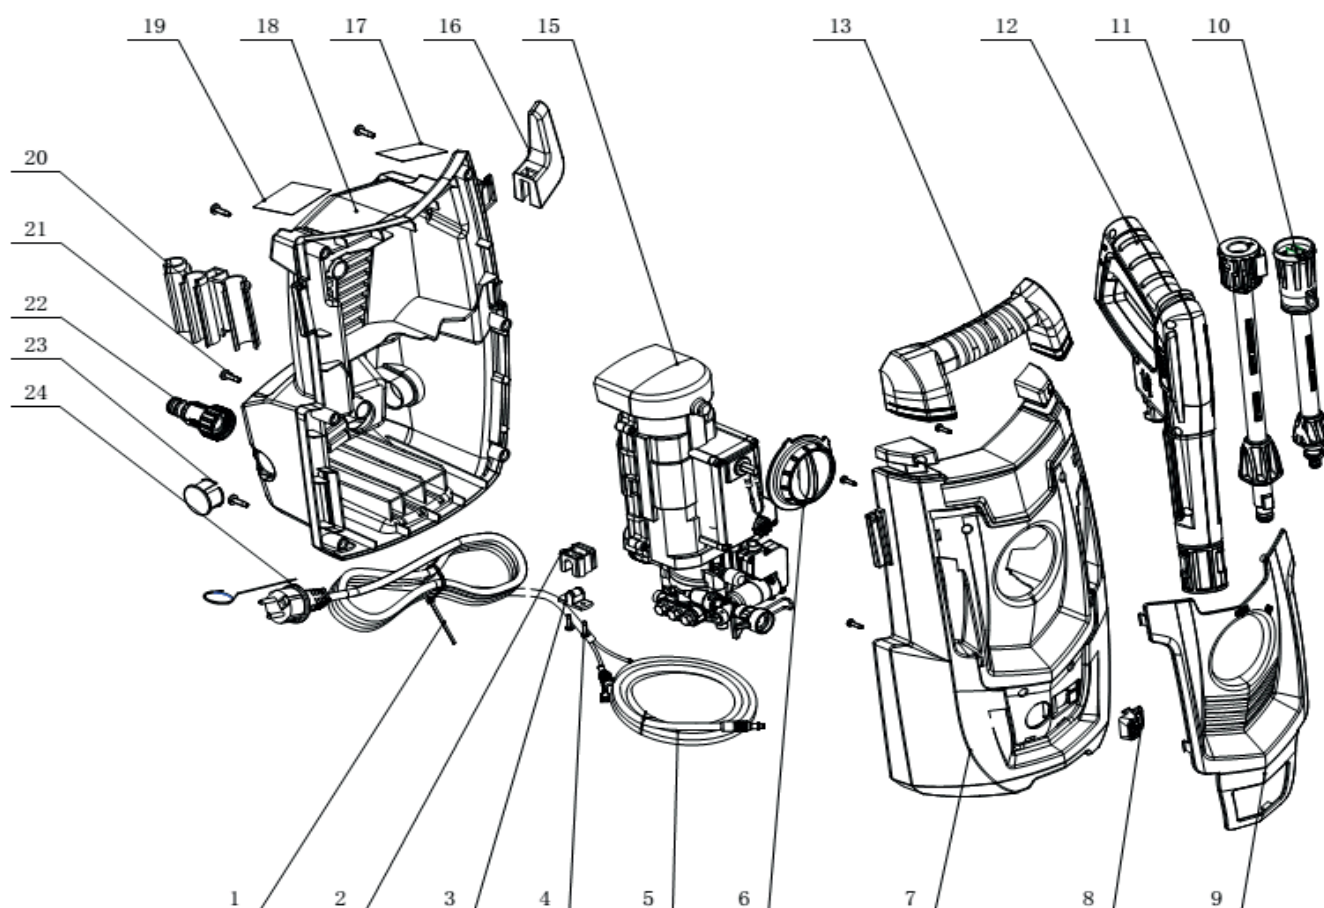

#	АРТИКУЛ	ОПИСАНИЕ	КОЛ-ВО
A1	002530489	Силовой провод с вилкой	1
A2	002530490	Фиксатор провода	1
A3	002530491	Крепежная пластина провода	1
A4	002530366	Винт	6
A5	322305601	Шланг высокого давления 9м.	1
A6	002530379	Ручка переключателя	1
A7	002530492	Корпус аппарата передняя часть	1
A8	002530372	Фиксатор подключения шланга высокого давления	1
A9	002530493	Декоративная панель корпуса	1
A10	002530514	Моющая насадка с регулируемым соплом	1
A11	002530515	Насадка-удлинитель	1
A12	322305201	Пистолет моющий	1
A13	002530494	Рукоятка	1
A15	002530495	Электромотор с насосом/помпой в сборе	1
A16	002530388	Крючок сетевого кабеля	1
A17	002530390	Информационная табличка	1
A18	002530496	Корпус аппарата задняя часть	1
A19	002530389	Информационная табличка	1
A20	002530497	Держатель доп.приспособлений	1
A21	002530378	Винт	8
A22	322305750	Фильтр очистки воды-входной коннектор 3/4 дюйма	1
A23	002530498	Заглушка корпуса	2
A24	002530368	Игла для прочистки форсунки	1

**РИСУНОК В**  
АТИКУЛ: 322 30 6000

#	АТИКУЛ	ОПИСАНИЕ	КОЛ-ВО
B1	002530391	Основание (цилиндр масляный) в сборе	1
B3	002530392	Сальник 30x17x7	1
B4	002530393	Подшипник 6302-2Z	1
B5	002530394	Вал	1
B6	002530395	Шестерня насоса (большая)	1
B7	002530396	Подшипник 629-2Z	1
B8	002530397	Наклонный диск/Косая шайба	1
B9	002530398	Шайба гроверная 8	1
B10	002530399	Болт M8x20	1
B12	002530499	Корпус насоса высокого давления	1
B13	002530500	Крышка насоса высокого давления	1
B14	002530402	Сальник плунжера 10x16x4	1
B15	002530403	Основание сальника	1
B16	002530404	Плунжер/Поршень	1
B17	002530405	Стопорная шайба/Тарелка пружины	1
B18	002530406	Пружина плунжера	1
B19	002530501	Коллектор-комплект	1
B20	002530502	Коллектор	1
B21	002530409	Уплотнительное кольцо 5,5x2	2
B22	002530411	Скоба - фиксатор	1
B23	002530412	Уплотнительное кольцо 12x2	1
B24	002530413	Толкатель/Золотник предохранительного клапана	1
B25	002530414	Ограничительное кольцо	1
B26	002530503	Пружина предохранительного клапана	1
B27	002530416	Шпилька U-образная 15x26	1