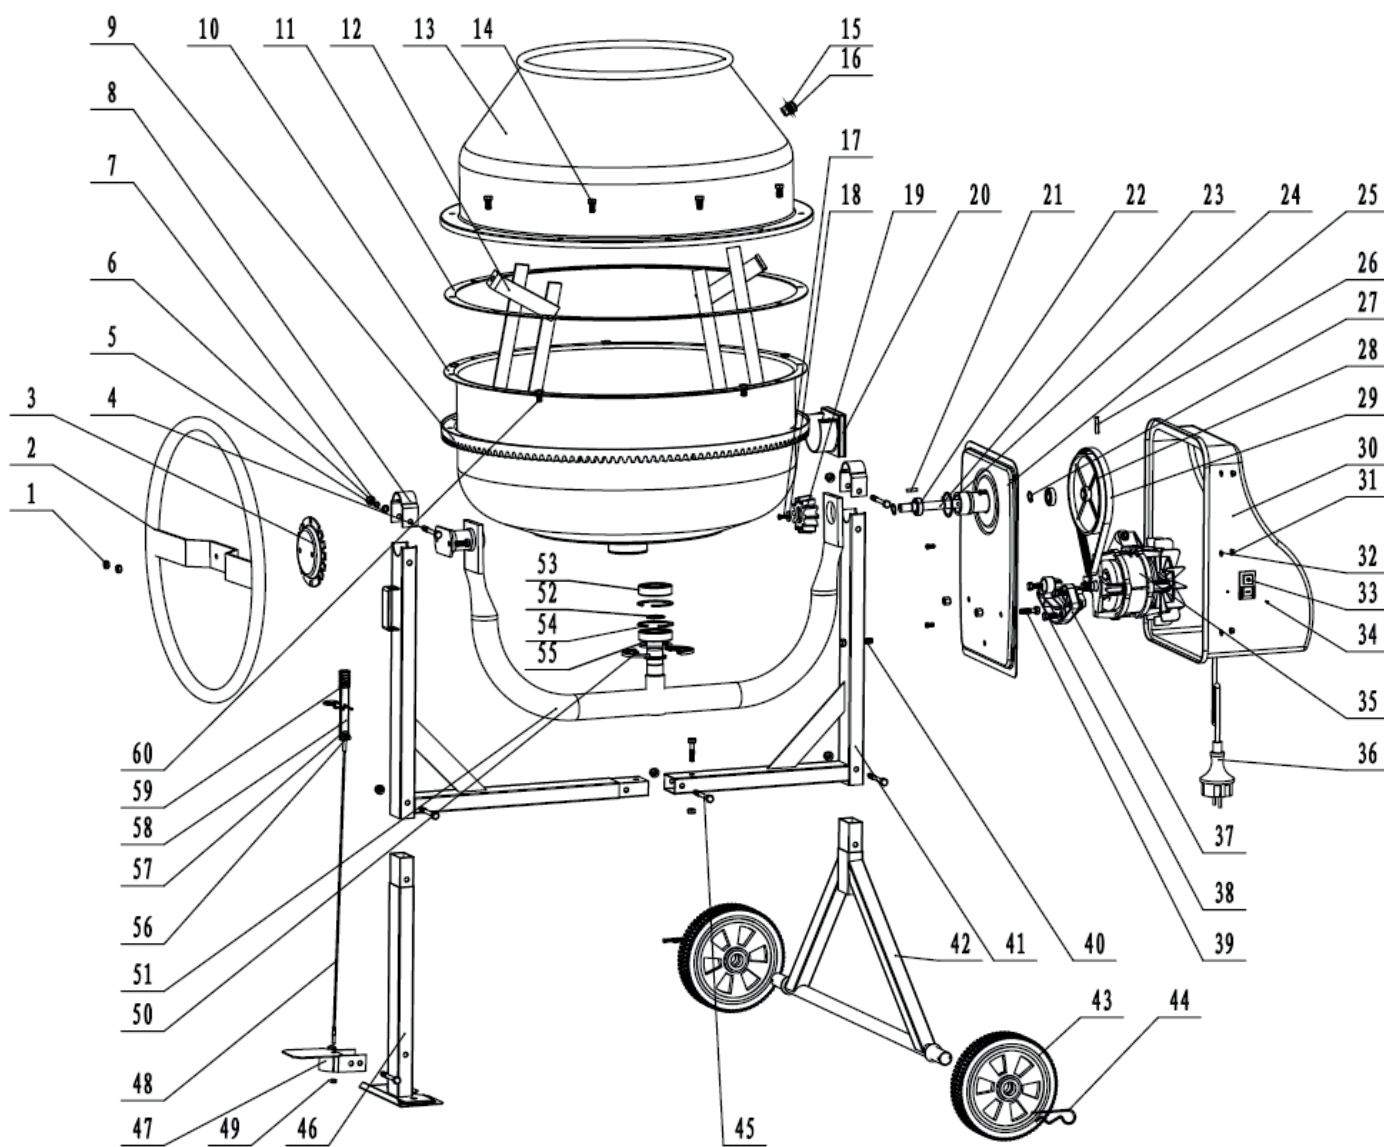

VM 228C

БЕТОНОСМЕСИТЕЛЬ

АРТИКУЛ: 577 30 0228

EAN8 - 20099374

РЕЛИЗ: 04.2019

ДЕТАЛИРОВКА ИЗДЕЛИЯ

PATRIOT

РИСУНОК А
Артикул: 577 30 0228

#	Артикул	Описание	Кол-во
1	006530350	Контргайка М8	2
2	006530351	Поворотное колесо	1
3	006530352	Диск поворотного колеса	1
4	006530353	Болт М8х70	2
5	006530354	Шайба Ф8	2
6	006530355	Гровер Ф8	2
7	006530356	Гайка М8	2
8	006530357	Кронштейн поворотной рамы	2
9	006530432	Зубчатый венец (чугунный)	1
10	006530433	Барабан нижняя часть	1
11	006530434	Резиновое кольцо корпуса барабана	1
12	006530435	Лопасть миксера/Лопатка	1