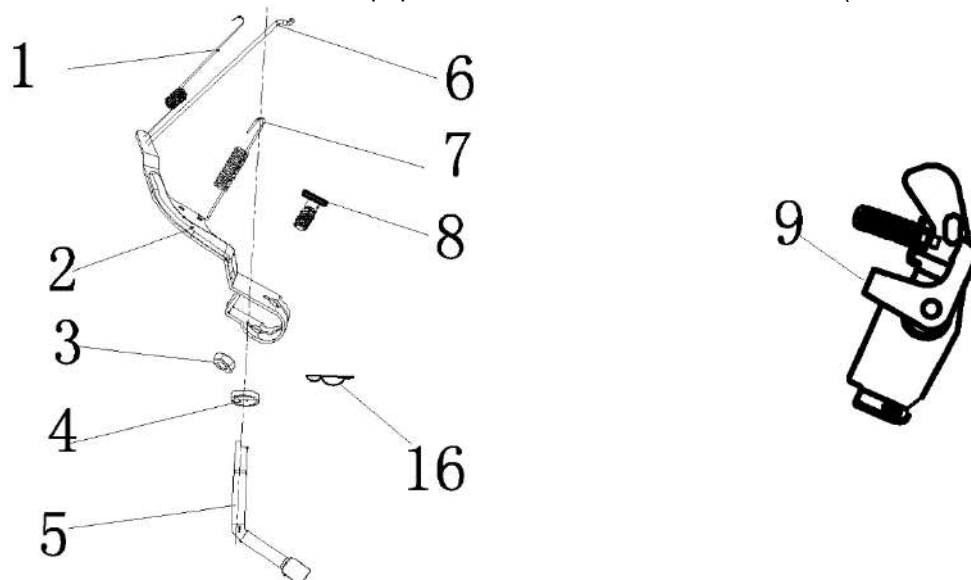

№	Артикул	Наименование	Σ	№	Артикул	Наименование	Σ
1	4665270189662-0001	Пружина тяги	1	6	4665270189662-0006	Тяга	1
2	4665270189662-0002	Рычаг	1	7	4665270189662-0007	Пружина рычага	1
3	4665270189662-0003	Гайка	1	8	390006021BX	Болт	1
4	4665270189662-0004	Шайба	1	9	4665270189662-0009	Рычаг регулировки оборотов	1
5	4665270189662-0009	Рычаг регулировки оборотов	1	16	4665270189662-0016	Шплинт	1