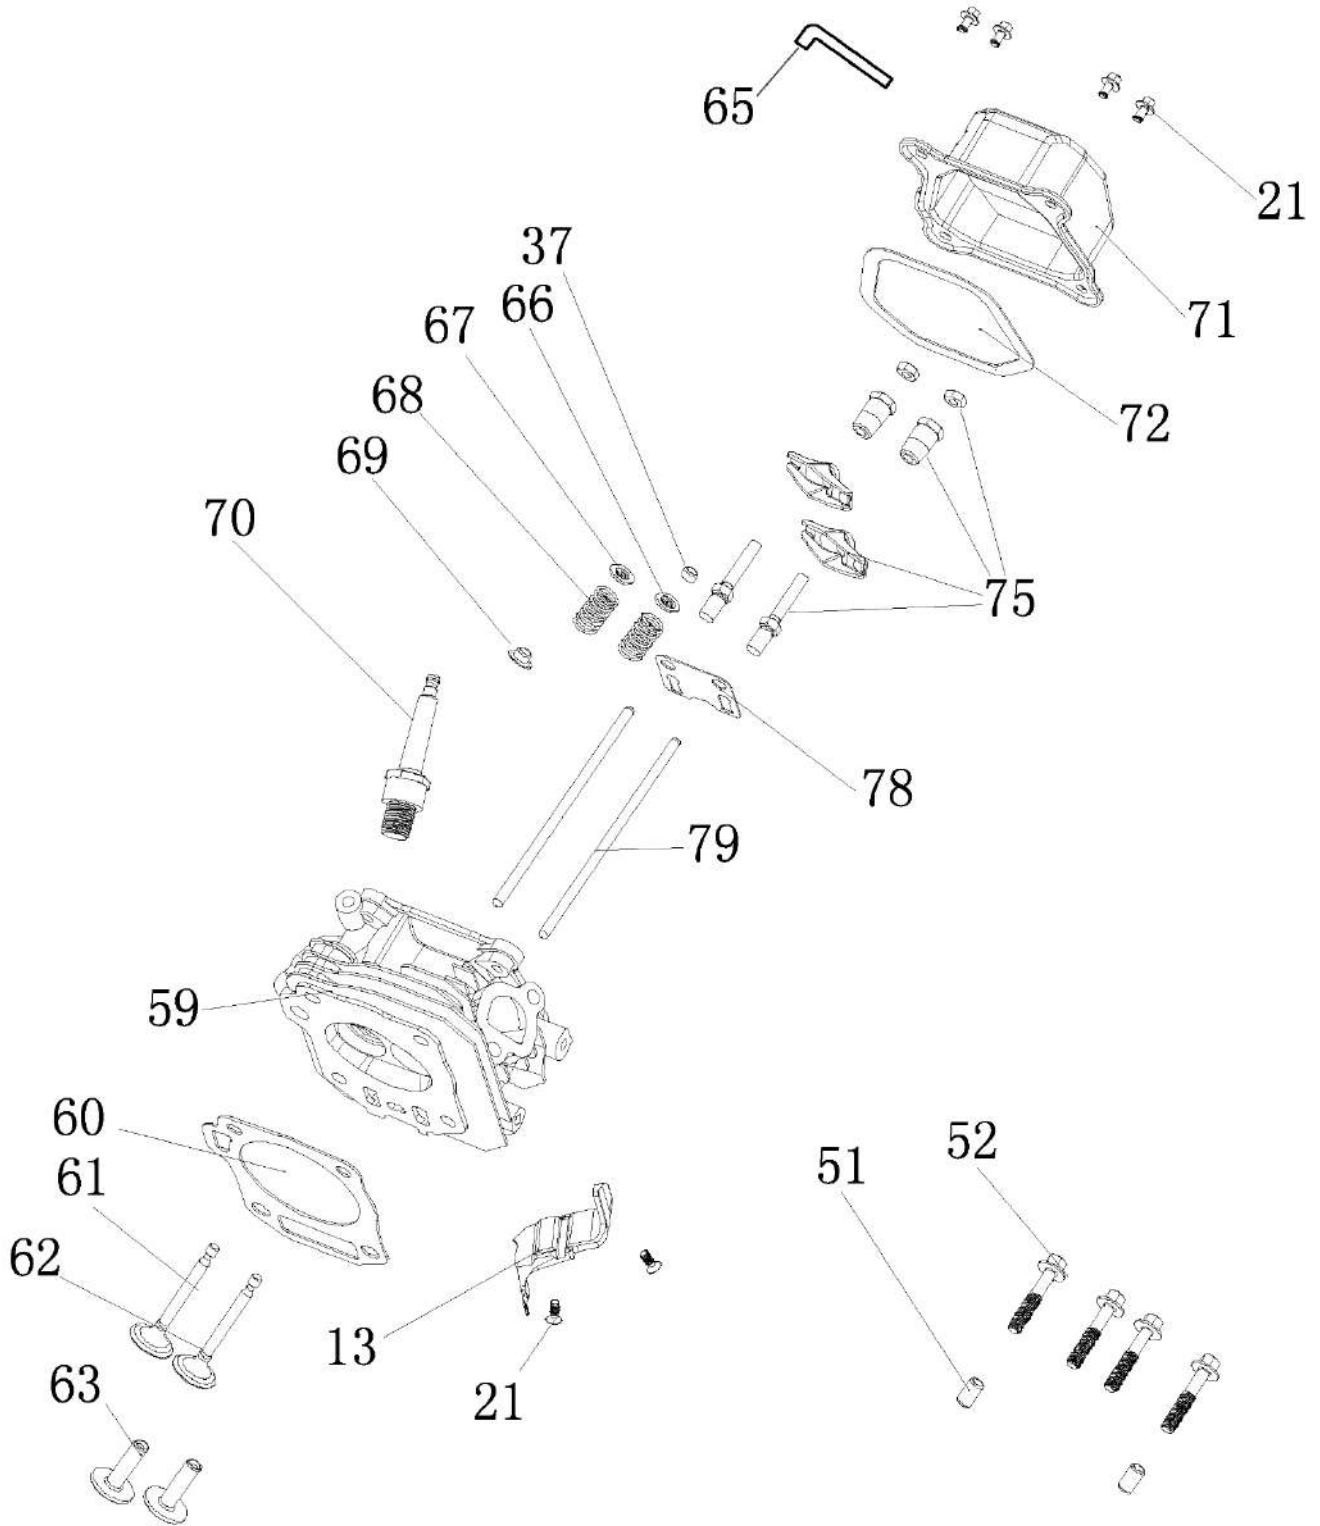

№	Артикул	Наименование	Σ	№	Артикул	Наименование	Σ
1	4665270189662-0079	Болт	4	7	029019900602	Фильтр сетчатый	1
2	4665270189662-0080	Шайба	4	8	029019901102	Крышка топливного бака	1
3	4665270189662-0081	Втулка	4	9	4665270189662-0087	Указатель уровня топлива	1
4	4665270189662-0082	Демпфер топливного бака	4	10	4665270189662-0088	Винт	2
5	4665270189662-0083	Бак топливный	1	17	3200-5-8	Шланг топливный	1
6	1500020	Кран топливный	1	18	3200-5-9	Хомут	2

№	Артикул	Наименование	Σ	№	Артикул	Наименование	Σ
27	380650347-0001	Сальник 25x41,25x6	1	34	4665270189662-0033	Штифт направляющий	2
28	FBC013	Дефлектор правый	1	38	FAK000	Регулятор оборотов	1
29	578910015BX	Пробка слива масла	2	47	27606205	Подшипник 6205	1
30	GFB02000	Шайба уплотнительная	2	64	DBF005	Распредвал	1
33	4665270189655-0032	Картер 70мм	1	94	4665270189662-0078	Зажим кабельный	1

№	Артикул	Наименование	Σ	№	Артикул	Наименование	Σ
13	DAP002	Дефлектор	1	66	DAF008	Сухарь выпускного клапана	1
21	578906012BX	Болт	4	67	DAF011	Сухарь впускного клапана	1
37	DAF009	Колпачок под коромысло	1	68	DAF012	Пружина	2
51	4665270189662-0045	Штифт направляющий	1	69	DAA004	Колпачок маслоъемный	1
52	578908055BX	Болт	4	70	F7RTC	Свеча зажигания	1
59	DC01A001	Головка цилиндра	1	71	DAA003	Крышка клапанов	1
60	3048050400100	Прокладка головки	1	72	DA03B000	Прокладка крышки клапанов	1
61	DCF007	Клапан впускной 27мм	1	75	DAF004	Коромысло, комплект	2
62	DC00F006	Клапан выпускной 25мм	1	78	DAF003	Направляющая толкателей	1
63	DBF010	Тарелка толкателя	1	79	DAF015	Толкатель (штанга)	1
65	G1703E0102000	Шланг сапуна					