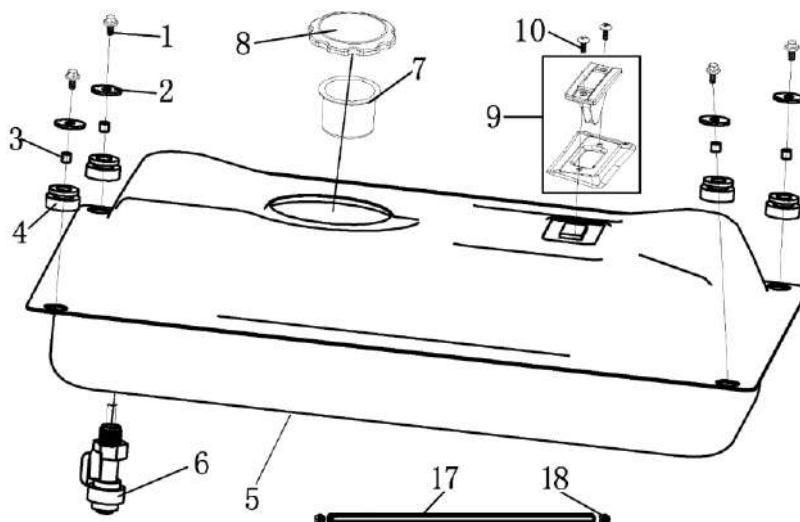

№	Артикул	Наименование	Σ	№	Артикул	Наименование	Σ
1	4665270189662-0079	Болт	4	7	029019900602	Фильтр сетчатый	1
2	4665270189662-0080	Шайба	4	8	029019901102	Крышка топливного бака	1
3	4665270189662-0081	Втулка	4	9	4665270189662-0087	Указатель уровня топлива	1
4	4665270189662-0082	Демпфер топливного бака	4	10	4665270189662-0088	Винт	2
5	4665270189662-0083	Бак топливный	1	17	3200-5-8	Шланг топливный	1
6	1500020	Кран топливный	1	18	3200-5-9	Хомут	2