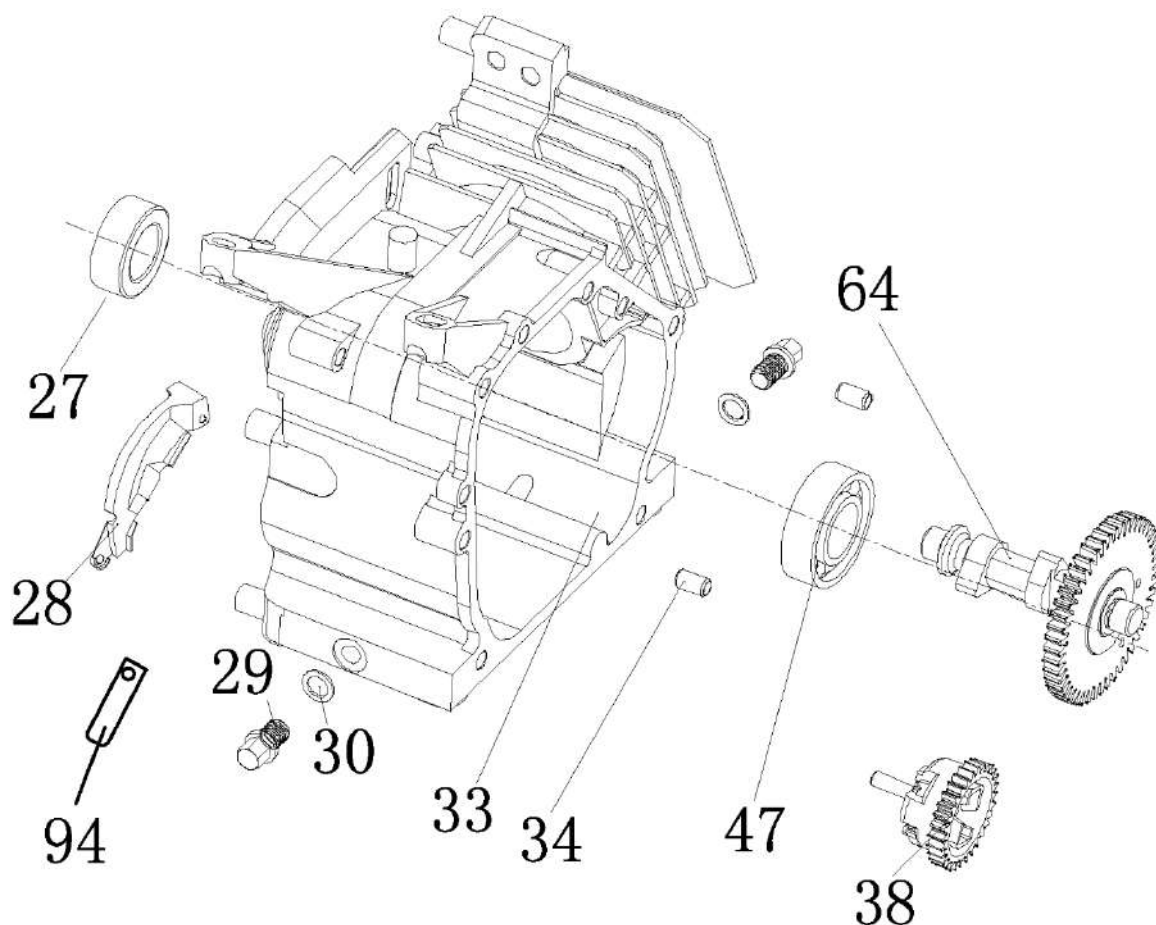

№	Артикул	Наименование	Σ	№	Артикул	Наименование	Σ
11	4665270189662-0089	Ротор	1	17	4665270189662-0095	Крышка генератора, защитная	1
11-1	3037009001037	Подшипник 6202	1	18	4665270189662-0096	Болт	2
12	4665270189662-0090	Статор	1	19	4665270189662-0097	Соединительная колодка	1
13	4665270189662-0091	Крышка ген., сторона AVR	1	20	4665270189662-0098	Болт	2
14	4665270189662-0092	Болт	4	21	4665270189662-0099	Болт	1
15	4665270189662-0093	Щётки коллекторные	1	22	4665270189662-0100	Шайба	1
16	4665270189655-0103	Блок AVR	1				

№	Артикул	Наименование	Σ	№	Артикул	Наименование	Σ
29	4665270189662-0107	Корпус панели управления	1	35	3047018000001	Счетчик моточасов	1
30	4665270189655-0117	Панель управления	1	36	029029110160	Розетка	2
31	4665270189662-0109	Винт М6х16	4	37	4665270189662-0115	Гайка М6	2
32	4665270189631-0122	Замок зажигания	1	38	4665270189662-0116	Болт М6	1
33	4665270189662-0111	Винт М6х12	8	39	271290011-0001	Выключатель сети	1
34	029029300100	Вольтметр	1	40	4665270189662-0118	Проводка	1

№	Артикул	Наименование	Σ	№	Артикул	Наименование	Σ
1	4665270189662-0079	Болт	4	7	029019900602	Фильтр сетчатый	1
2	4665270189662-0080	Шайба	4	8	029019901102	Крышка топливного бака	1
3	4665270189662-0081	Втулка	4	9	4665270189662-0087	Указатель уровня топлива	1
4	4665270189662-0082	Демпфер топливного бака	4	10	4665270189662-0088	Винт	2
5	4665270189662-0083	Бак топливный	1	17	3200-5-8	Шланг топливный	1
6	1500020	Кран топливный	1	18	3200-5-9	Хомут	2