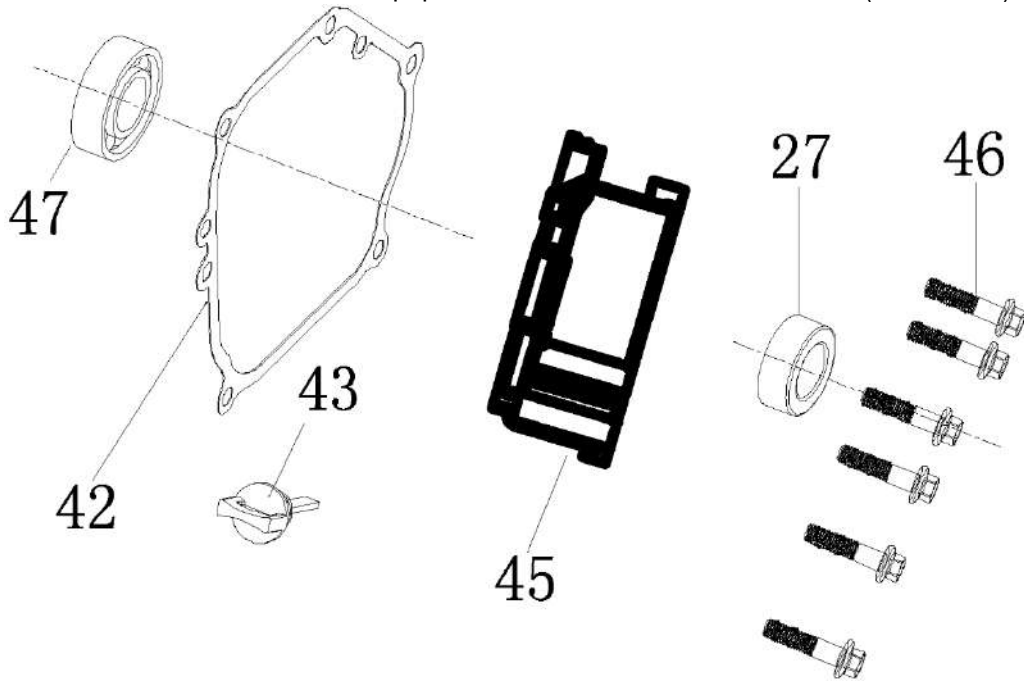

№	Артикул	Наименование	Σ	№	Артикул	Наименование	Σ
27	380650347-0001	Сальник 25x41,25x6	1	45	4665270189662-0039	Крышка картера	1
42	DAB005	Прокладка крышки картера	1	46	4665270189662-0040	Болт	6
43	DAC000	Щуп уровня масла		47	27606205	Подшипник 6205	1