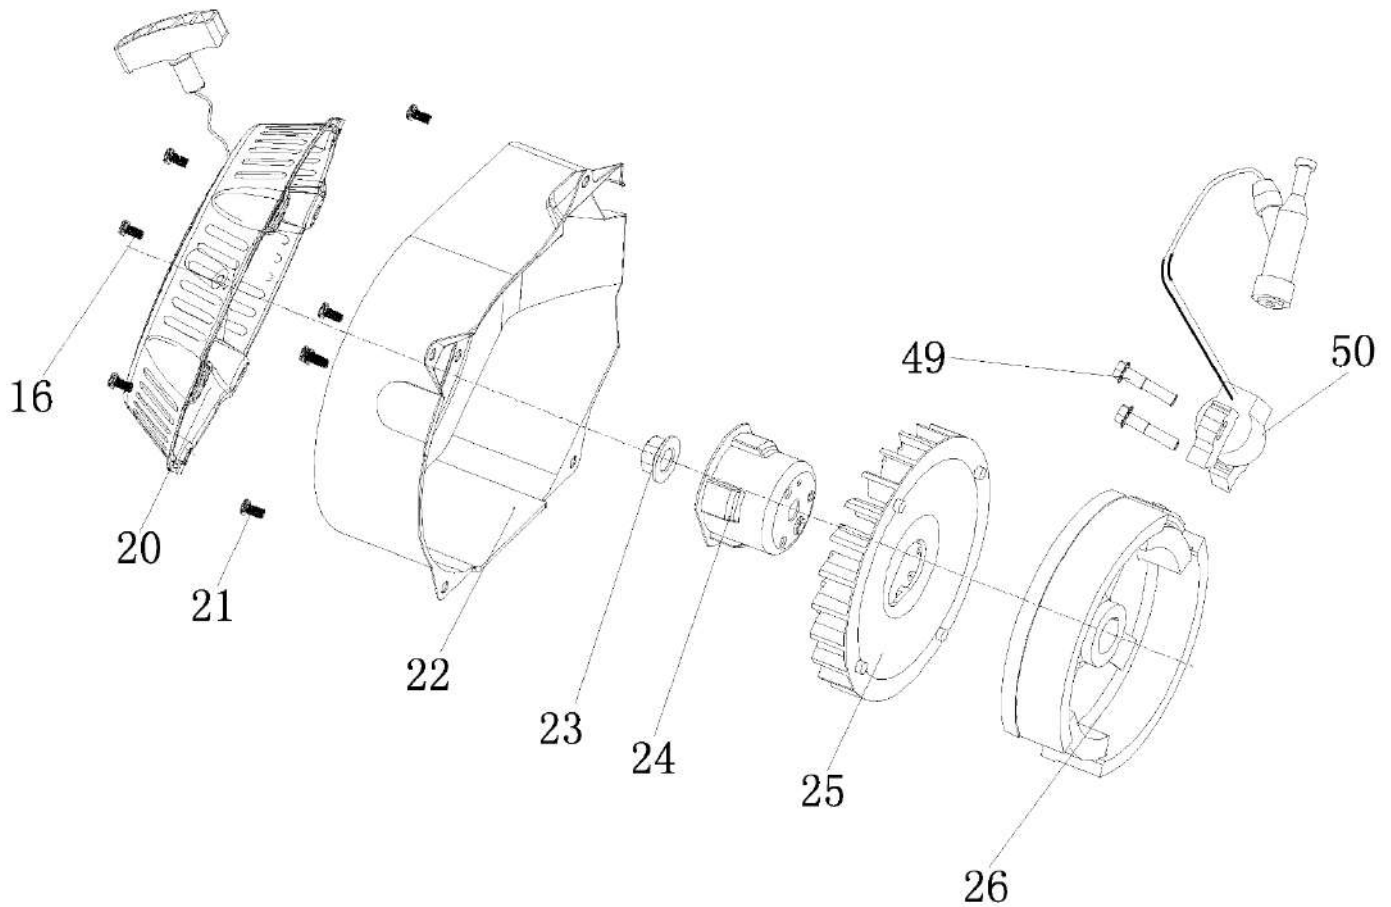

№	Артикул	Наименование	Σ	№	Артикул	Наименование	Σ
16	4665270189662-0016	Болт	3	24	DAJ001	Стакан маховика	1
20	DA04J011E31	Стартер	1	25	DA05C008	Крыльчатка маховика	1
21	4665270189662-0021	Болт	4	26	4665270189662-0025	Маховик	1
22	DVC020E31	Кожух маховика	1	49	4665270189662-0043	Болт	2
23	4665270189662-0022	Гайка	1	50	110080040101	Магнето	1