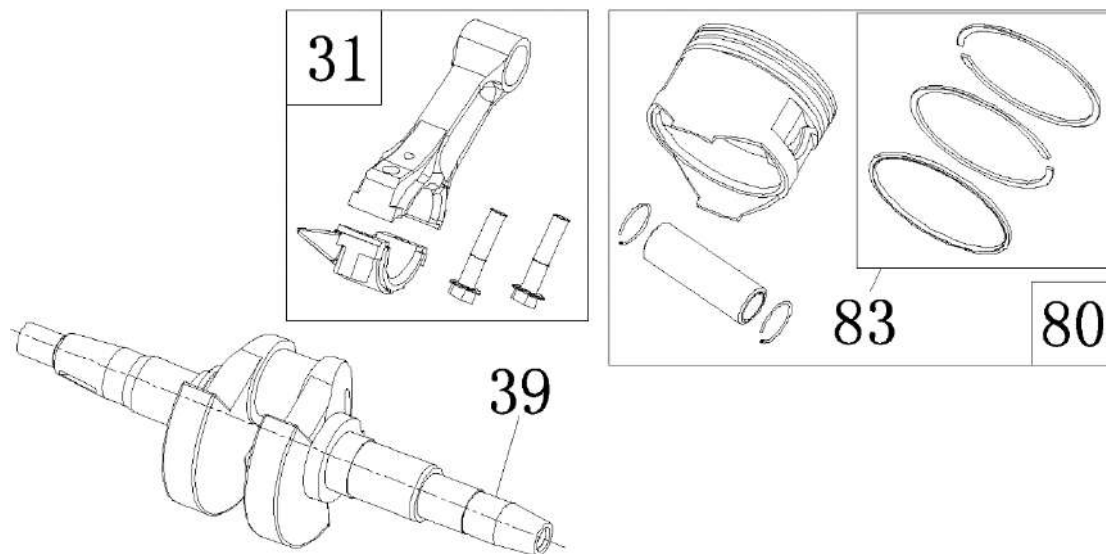

№	Артикул	Наименование	Σ	№	Артикул	Наименование	Σ
31	DCK002	Шатун		80	4665270189662-0076-SET	Поршень, комплект	1
39	4665270189662-0036	Коленвал		83	4665270189662-0077	Кольца, комплект	1