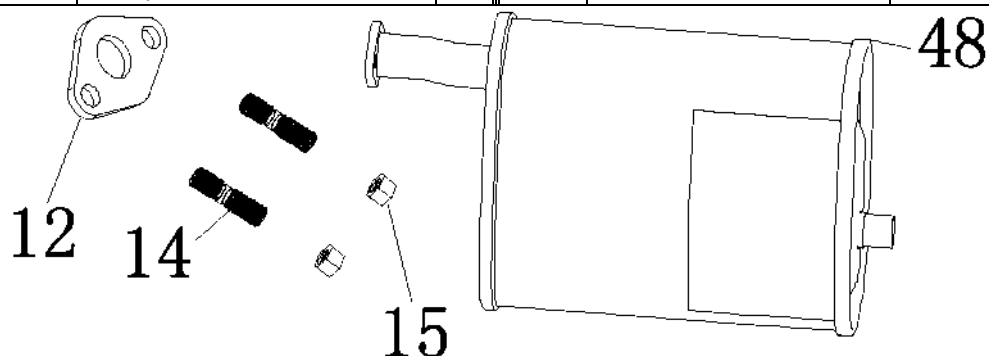

№	Артикул	Наименование	Σ	№	Артикул	Наименование	Σ
11	4665270189662-0011	Кронштейн корп. фильтра	1	76-1	4665270189686-0070-F	Фильтр воздушный	1
76	4665270189686-0070	Корпус возд. фильтра	1