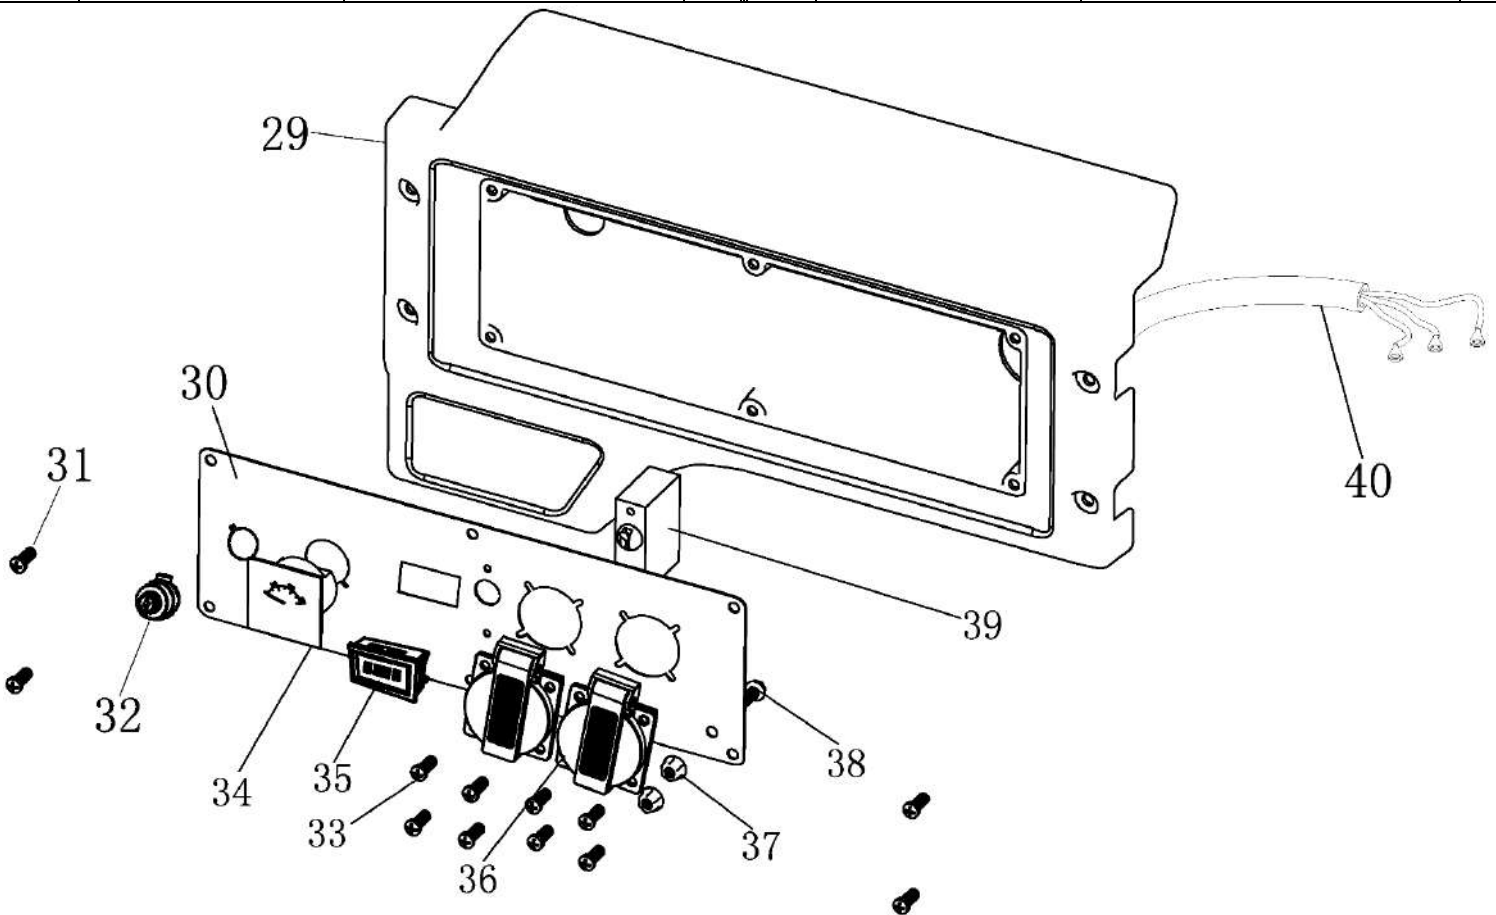

№	Артикул	Наименование	Σ	№	Артикул	Наименование	Σ
11	4665270189662-0089	Ротор	1	17	4665270189662-0095	Крышка генератора, защитная	1
11-1	3037009001037	Подшипник 6202	1	18	4665270189662-0096	Болт	2
12	4665270189662-0090	Статор	1	19	4665270189662-0097	Соединительная колодка	1
13	4665270189662-0091	Крышка ген., сторона AVR	1	20	4665270189662-0098	Болт	2
14	4665270189662-0092	Болт	4	21	4665270189662-0099	Болт	1
15	4665270189662-0093	Щётки коллекторные	1	22	4665270189662-0100	Шайба	1
16	4665270189655-0103	Блок AVR	1				

№	Артикул	Наименование	Σ	№	Артикул	Наименование	Σ
29	4665270189662-0107	Корпус панели управления	1	35	3047018000001	Счетчик моточасов	1
30	4665270189655-0117	Панель управления	1	36	029029110160	Розетка	2
31	4665270189662-0109	Винт М6х16	4	37	4665270189662-0115	Гайка М6	2
32	4665270189631-0122	Замок зажигания	1	38	4665270189662-0116	Болт М6	1
33	4665270189662-0111	Винт М6х12	8	39	271290011-0001	Выключатель сети	1
34	029029300100	Вольтметр	1	40	4665270189662-0118	Проводка	1

№	Артикул	Наименование	Σ	№	Артикул	Наименование	Σ
1	4665270189662-0079	Болт	4	7	029019900602	Фильтр сетчатый	1
2	4665270189662-0080	Шайба	4	8	029019901102	Крышка топливного бака	1
3	4665270189662-0081	Втулка	4	9	4665270189662-0087	Указатель уровня топлива	1
4	4665270189662-0082	Демпфер топливного бака	4	10	4665270189662-0088	Винт	2
5	4665270189662-0083	Бак топливный	1	17	3200-5-8	Шланг топливный	1
6	1500020	Кран топливный	1	18	3200-5-9	Хомут	2