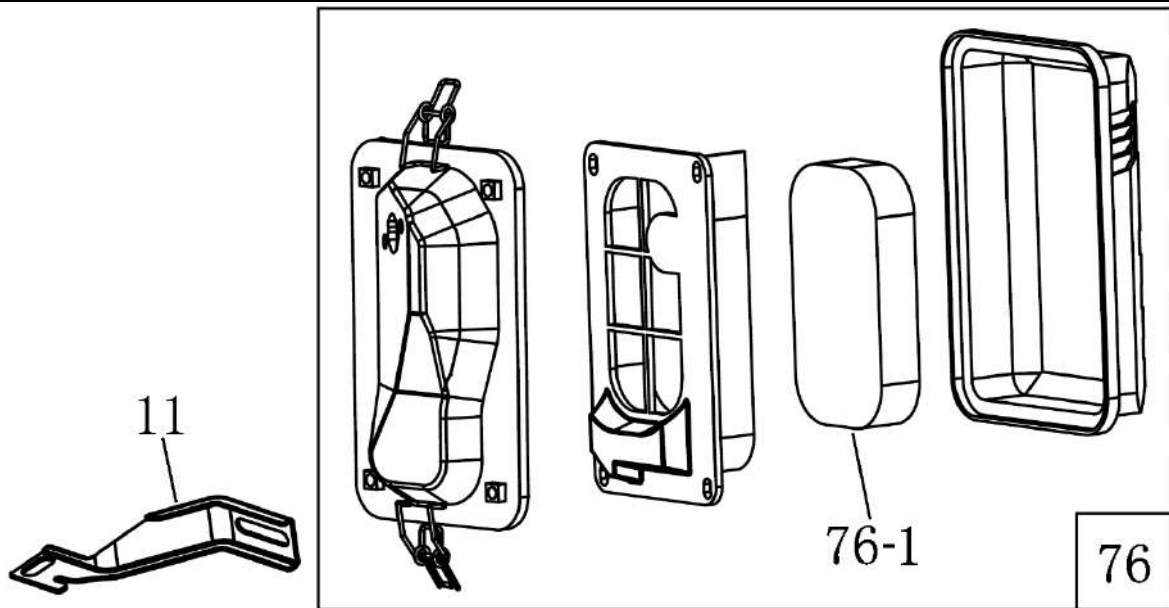

№	Артикул	Наименование	Σ	№	Артикул	Наименование	Σ
53	012020004100	Прокладка под корпус фильтра	1	56	FBC005	Теплоизолятор	1
54	01203030000206	Карбюратор (1500041)	1	57	DAB007	Прокладка под теплоизолятор	1
55	170430147-0001	Прокладка под карбюратор	1	58