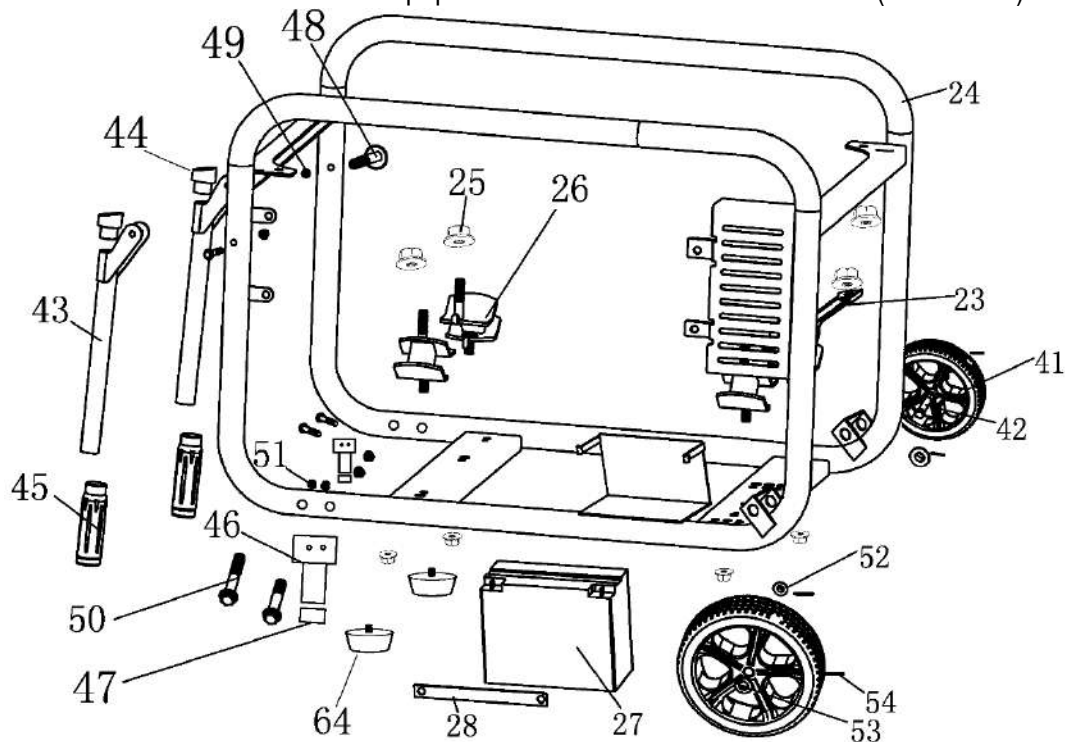

№	Артикул	Наименование	Σ	№	Артикул	Наименование	Σ
11	4665270189662-0089	Ротор	1	17	4665270189662-0095	Крышка генератора, защитная	1
11-1	3037009001037	Подшипник 6202	1	18	4665270189662-0096	Болт	2
12	4665270189662-0090	Статор	1	19	4665270189662-0097	Соединительная колодка	1
13	4665270189662-0091	Крышка ген., сторона AVR	1	20	4665270189662-0098	Болт	2
14	4665270189662-0092	Болт	4	21	4665270189662-0099	Болт	1
15	4665270189662-0093	Щётки коллекторные	1	22	4665270189662-0100	Шайба	1
16	4665270189655-0103	Блок AVR	1				

№	Артикул	Наименование	Σ	№	Артикул	Наименование	Σ
29	4665270189662-0107	Корпус панели управления	1	35	3047018000001	Счетчик моточасов	1
30	4665270189655-0117	Панель управления	1	36	029029110160	Розетка	2
31	4665270189662-0109	Винт М6х16	4	37	4665270189662-0115	Гайка М6	2
32	4665270189631-0122	Замок зажигания	1	38	4665270189662-0116	Болт М6	1
33	4665270189662-0111	Винт М6х12	8	39	271290011-0001	Выключатель сети	1
34	029029300100	Вольтметр	1	40	4665270189662-0118	Проводка	1