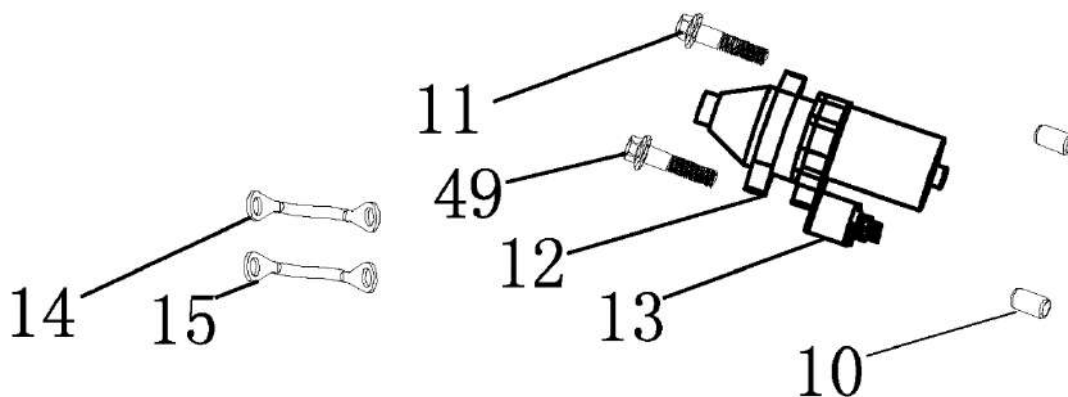

№	Артикул	Наименование	Σ	№	Артикул	Наименование	Σ
1	4665270189662-0001	Пружина тяги	1	6	4665270189662-0006	Тяга	1
2	4665270189662-0002	Рычаг	1	7	4665270189662-0007	Пружина рычага	1
3	4665270189662-0003	Гайка	1	8	390006021BX	Болт	1
4	4665270189662-0004	Шайба	1	9	4665270189662-0009	Рычаг регулировки оборотов	1
5	4665270189662-0009	Рычаг регулировки оборотов	1	16	4665270189662-0016	Шплинт	1