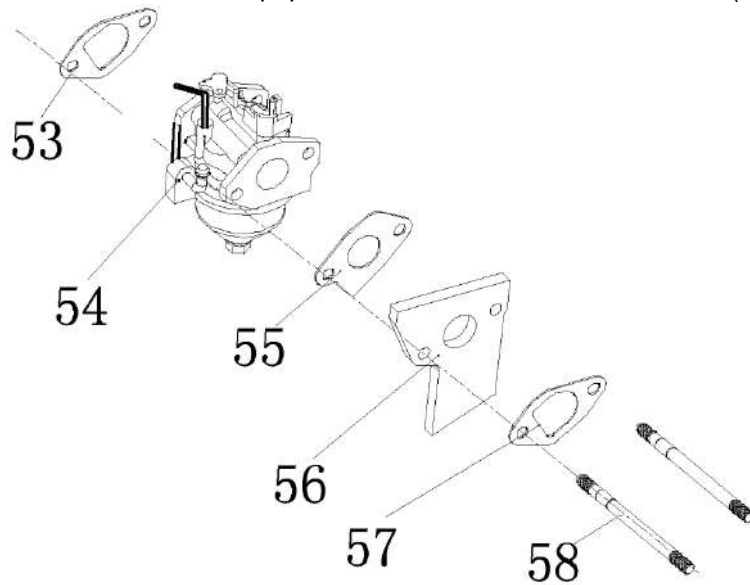

№	Артикул	Наименование	Σ	№	Артикул	Наименование	Σ
53	012020004100	Прокладка под корпус фильтра	1	56	FBC005	Теплоизолятор	1
54	01203030000206	Карбюратор (1500041)	1	57	DAB007	Прокладка под теплоизолятор	1
55	170430147-0001	Прокладка под карбюратор	1	58			

№	Артикул	Наименование	Σ	№	Артикул	Наименование	Σ
11	4665270189662-0011	Кронштейн корп. фильтра	1	76-1	4665270189686-0070-F	Фильтр воздушный	1
76	4665270189686-0070	Корпус возд. фильтра	1				

№	Артикул	Наименование	Σ	№	Артикул	Наименование	Σ
12	DAB001	Прокладка глушителя	1	15	4665270189662-0015	Гайка	2
14	4665270189662-0014	Шпилька	2	48	4665270189662-0042	Глушитель	1