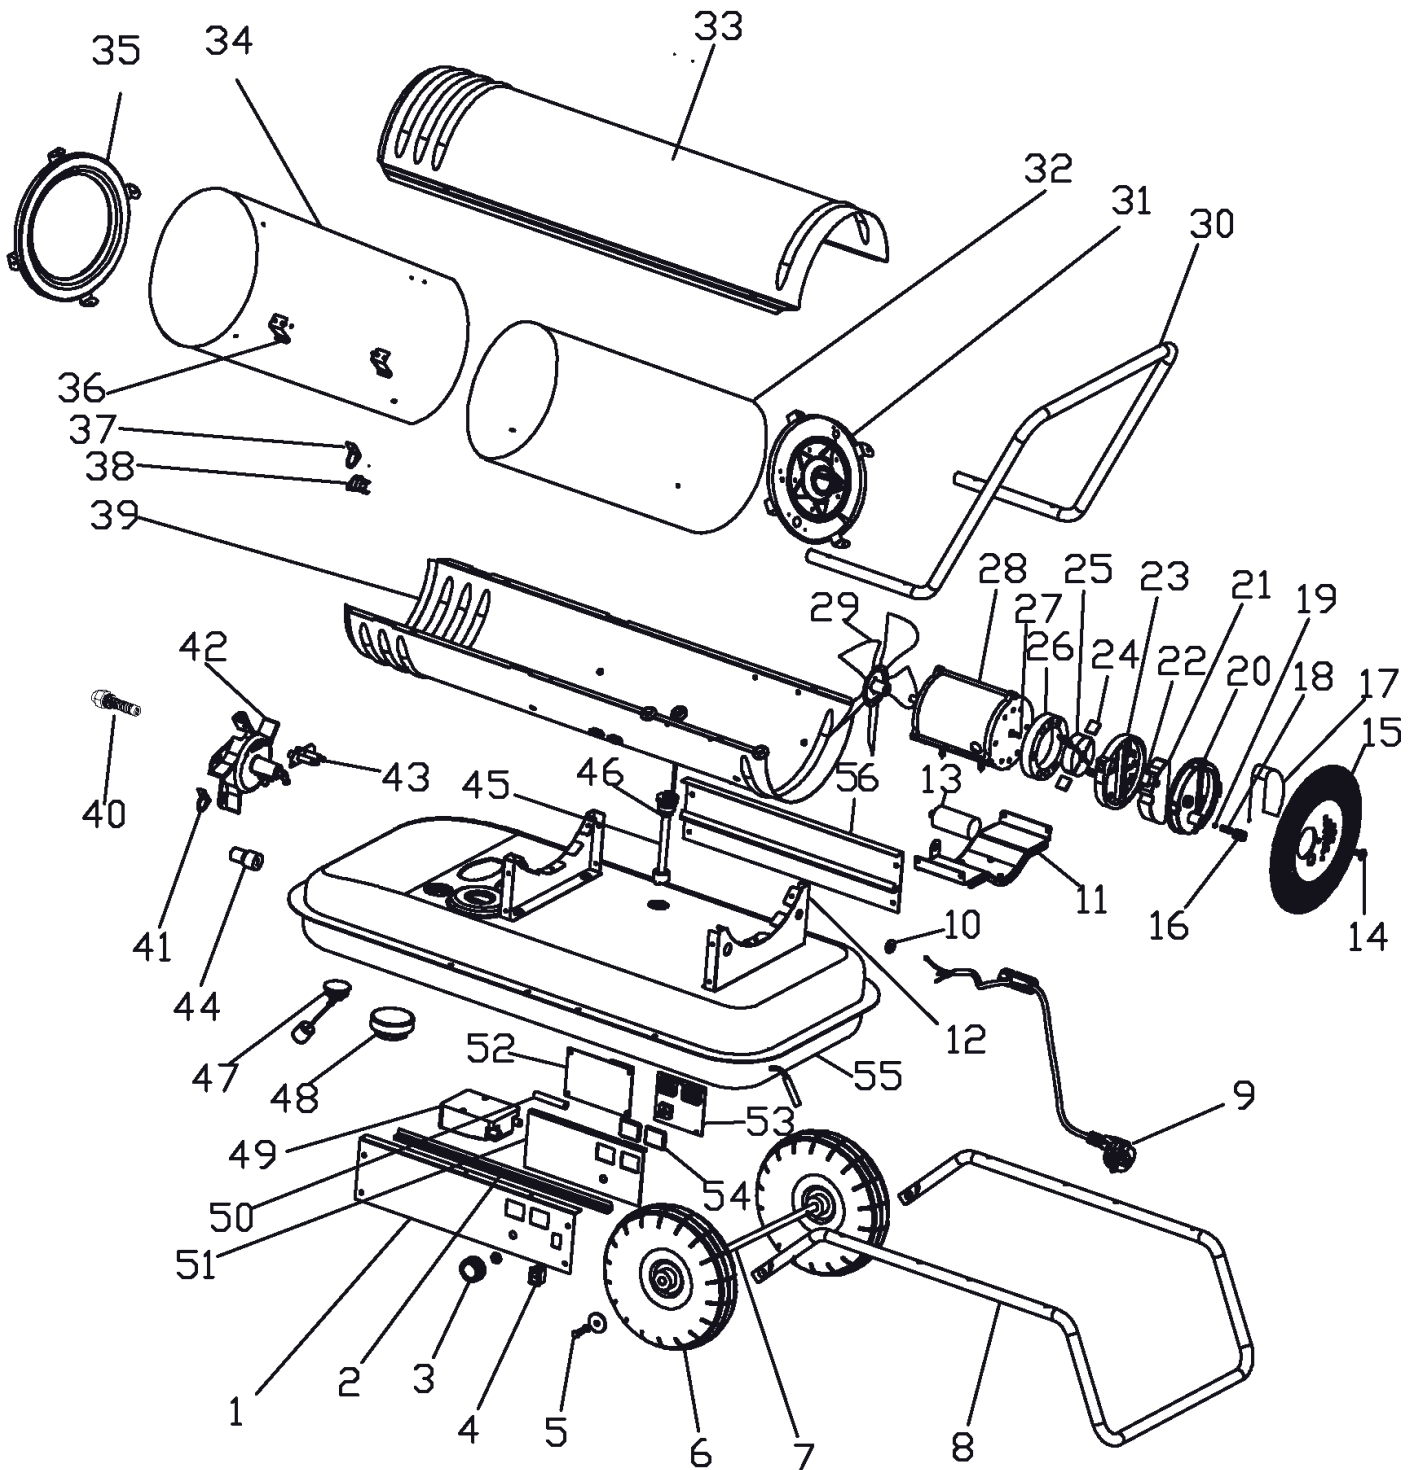

ТАБЛИЦА К РИСУНКУ А
АРТИКУЛ: 633 70 3057

РИСУНОК А
АРТИКУЛ: 633 70 3057

ТАБЛИЦА К РИСУНКУ А
АРТИКУЛ: 633 70 3057

#	АРТИКУЛ	ОПИСАНИЕ	КОЛ-ВО
1	009070774	Панель управления	1
2	009070775	Водонепроницаемое уплотнение	2
3	009070776	Колесо регулятора	1
4	009070777	Выключатель питания	1
5	009070996	Колесный винт М6х14	2
6	009071021	Колесо (220мм)	2
7	009070998	Ось колес Ф12	1
8	009071022	Нижняя рама Ф16	1
9	009070778	Сетевой кабель с вилкой	1
10	009070779	Зажим	1
11	009070780	Площадка мотора	1
12	009071023	Опорная пластина	2
13	009071024	Конденсатор 10мкФ	1
14	009070783	Винт задней решетки	1
15	009071025	Задняя решетка	1
16	009071026	Регулировочный винт	1
17	009071027	Воздушный фильтр	1
18	009071028	Пружина	1
19	009071029	Шарик ФБ	1
20	009071030	Крышка насоса (внешняя)	1
21	009071031	Фильтр 1	2
22	009071032	Фильтр 2	1
23	009071033	Крышка насоса (внутренняя)	1
24	009071034	Лопасты насоса	4
25	009071035	Ротор насоса (графитовый)	1
26	009071036	Корпус насоса	1
16-26	009071037	Насос в сборе (20мм)	1
27	009071038	Втулка	1
24*4,25,27	009071039	Ротор насоса с щетками и втулкой	1
28	009071040	Электромотор 9645	1
29	009071041	Крыльчатка (216мм)	1
30	009071042	Задняя рукоятка Ф16	2
31	009071043	Соединительная пластина горелки	1
32	009071044	Камера сгорания	1
33	009071045	Верхний корпус	1
34	009071046	Изоляционная камера	1
35	009071047	Пламенная перегородка	1
36	009070807	Боковой кронштейн	4
37	009070808	Гнездо термостата	1
38	009071048	Термостат	1
39	009071049	Нижний корпус	1
40	009071050	Форсунка в сборе (К170)	1
41	009070812	Кронштейн для фотоэлемента	1
42	009071051	Головка горелки	1
43	009070814	Свеча зажигания	1
44	009070815	Фотоэлемент в сборе	1
45	009070816	Топливный фильтр	1
46	009070817	Крышка топливного фильтра	1
47	009070818	Указатель уровня топлива	1
48	009070819	Крышка топливного бака	1