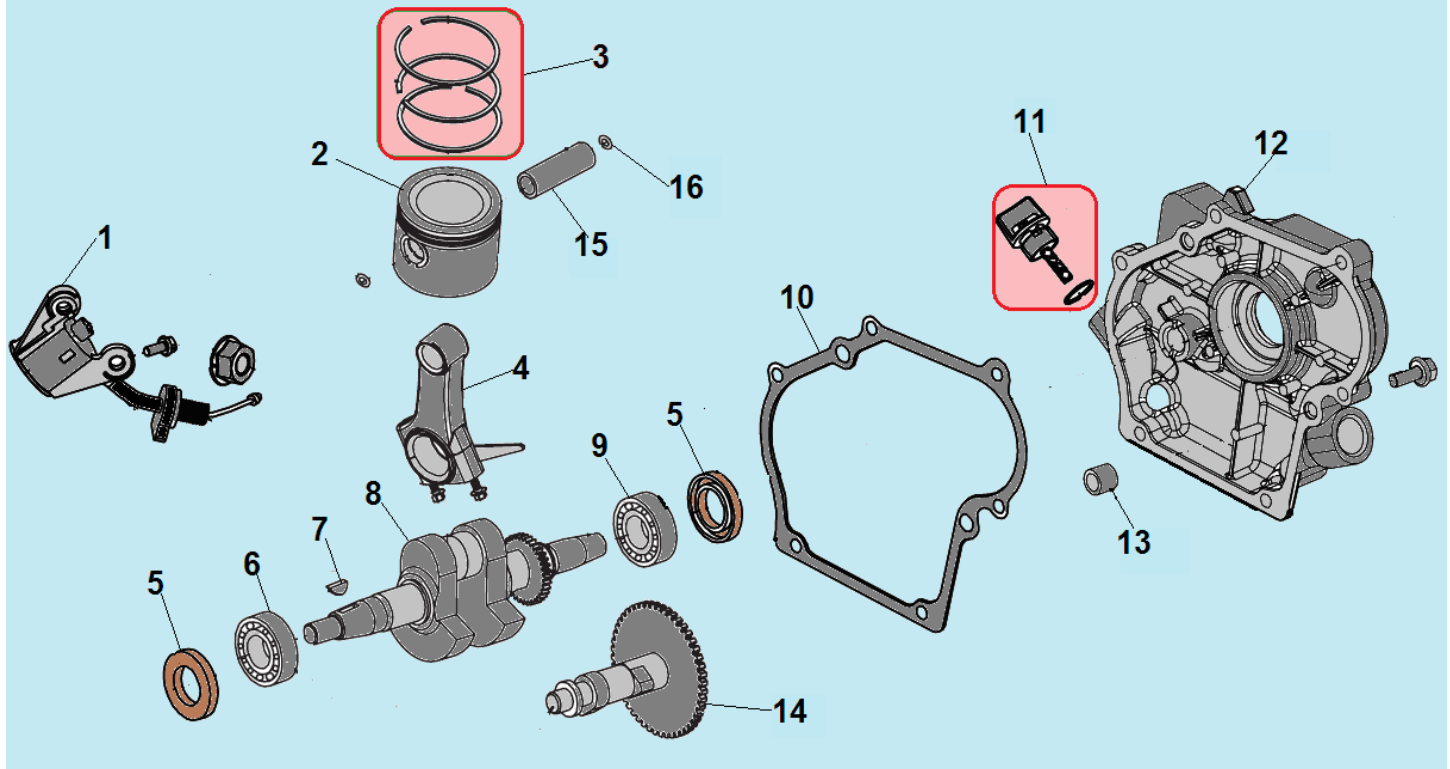

№	Артикул/ Part NO	Description	Наименование	К-во	№	Артикул/ Part NO	Description	Наименование	К-во
1	37060-Z510120-0000	Float switch	Датчик уровня масла	1	9	521010010701	Bearing 6203	Подшипник 6203	1
2	120003002	Piston	Поршень 56x46,5	1	10	11001-Z510110-0000	Gasket	Прокладка крышки картера	1
3	120003003	Piston ring	Кольцо поршневое 56x1,5	1	11	15010-Z510110-Q500	Oil dip stick	Крышка щуп	1
4	13010-Z510210-0000	Connecting rod assy	Шатун	1	12	120003012	Crankcase side cover	Крышка картера	1
5	90682-Z510110-0000	Oil seal	Сальник 17x30x6	2	13	90502-0812-00	Pin	Штифт	2
6	521010010801	Bearing 6303	Подшипник 6303	1	14	301050540000	Camshaft	Распредвал	1
7	120003007	Key	Шпонка	1	15	120003015	Piston pin	Палец поршня	1
8	301050310002	Crankshaft	Коленвал	1	16	120003016	Snap ring	Кольцо стопорное	2