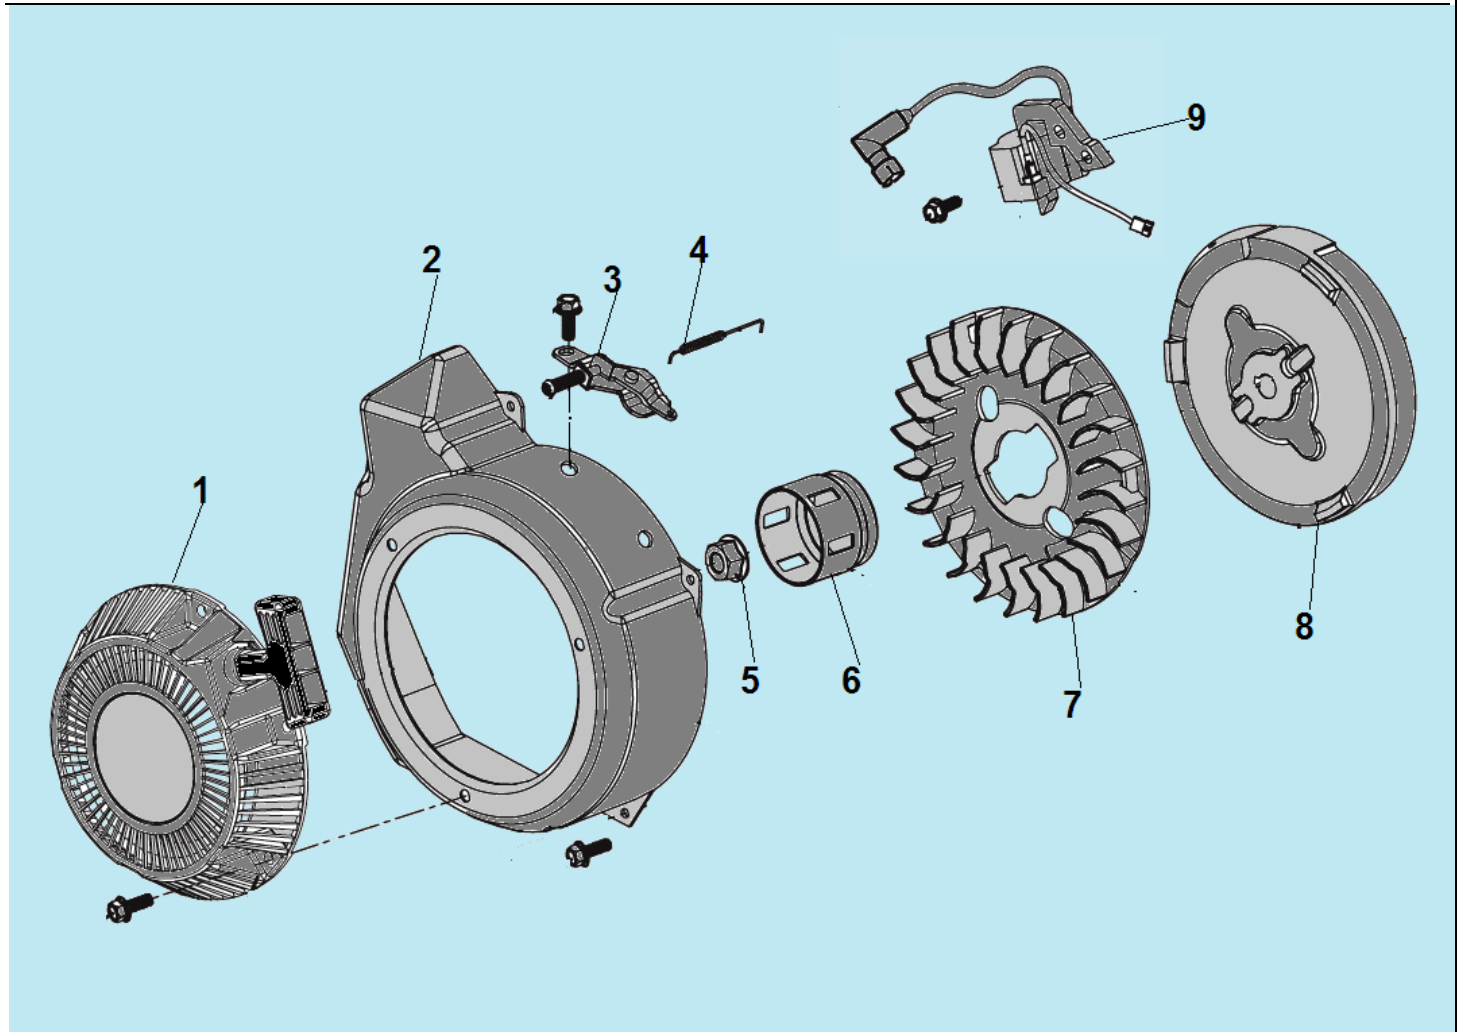

№	Артикул/ Part NO	Description	Наименование	К-во	№	Артикул/ Part NO	Description	Наименование	К-во
1	28200-Z510210-YH00	Starter	Стартер	1	6	28002-Z510110-0000	Puller	Стакан маховика	1
2	120005002	Fan cupule	Кожух маховика	1	7	19352-Z510110-0000	Fan	Крыльчатка маховика	1
3	16520-Z510120-0000	Speed bracket	Кронштейн рычага	1	8	13510-Z510110-0000	Flywheel	Маховик	1
4	16063-Z510210-0000	Spring	Пружина рычага	1	9	301050800400	Magneto	Магнето	1
5	13501-Z510110-0000	Nut	Гайка маховика	1