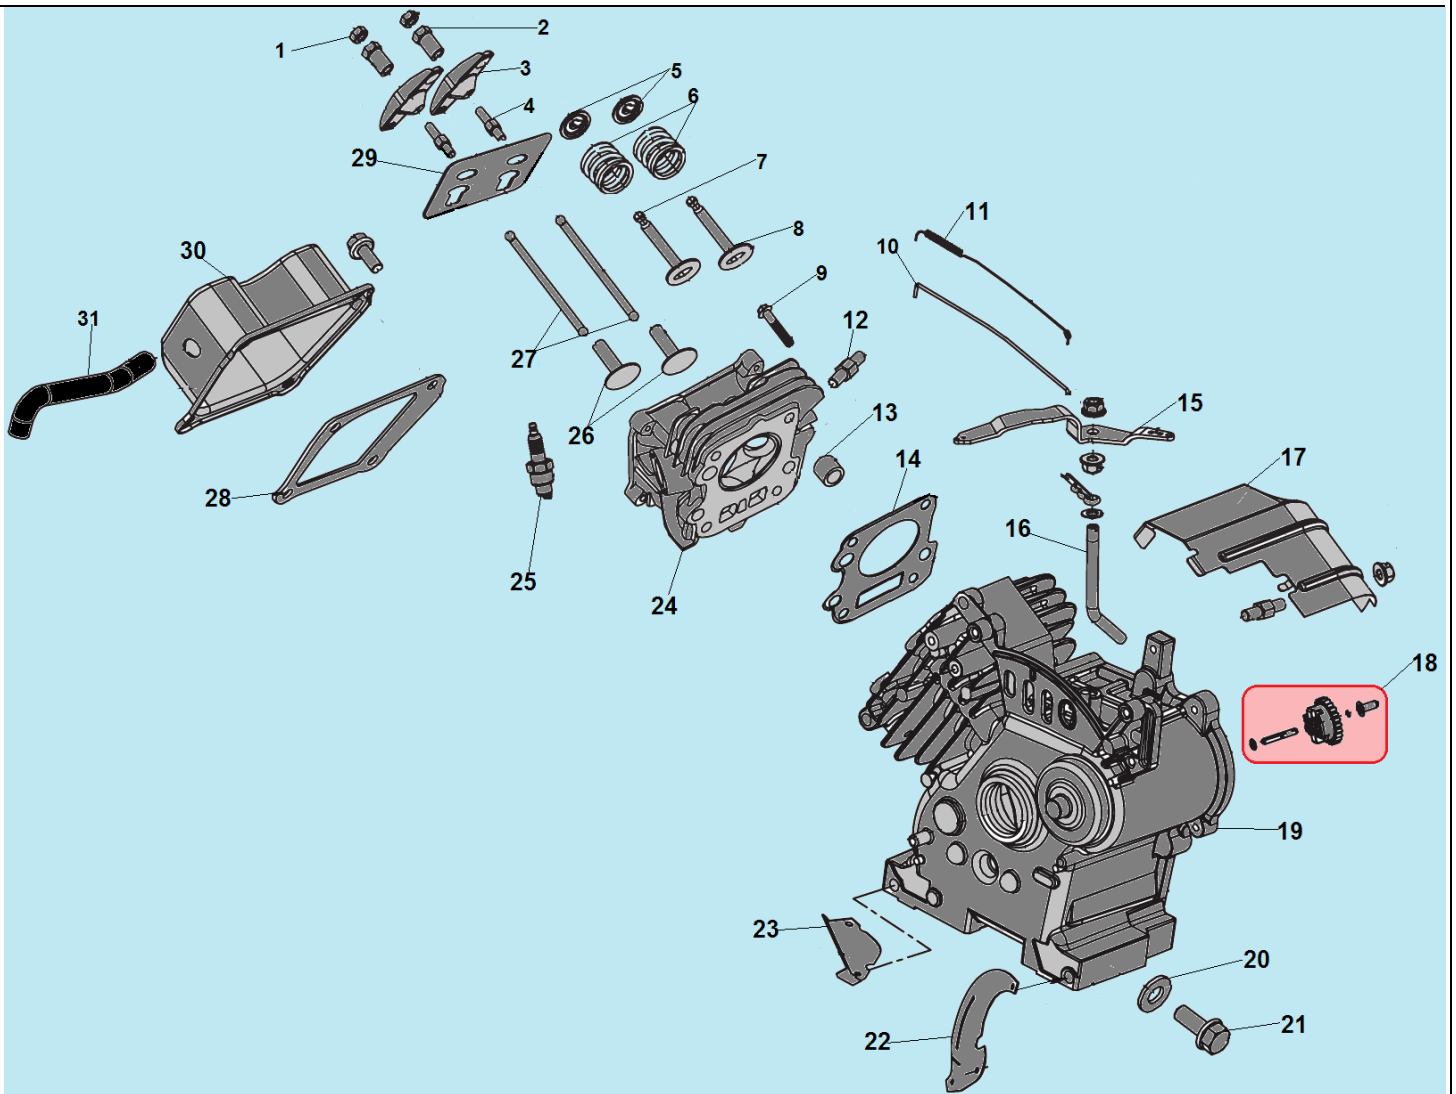

| № | Артикул/ Part NO | Description | Наименование | К-во | № | Артикул/ Part NO | Description | Наименование | К-во |
|----|--------------------|-----------------------|----------------------|------|----|--------------------|---------------------|------------------------|------|
| 1 | 14312-Z300110-0000 | Retaining nut | Контргайка | 2 | 17 | 120002017 | Fan shell | Кожух | 1 |
| 2 | 14314-Z300110-0000 | Regulating nut | Регулировочная гайка | 2 | 18 | 16400-Z210110-0000 | Speed gear assembly | Центробежный регулятор | 1 |
| 3 | 14311-Z510110-0000 | Valve rocker arm | Коромысло клапана | 2 | 19 | 120002019 | Crankcase | Картер | 1 |
| 4 | 14313-Z510110-0000 | Bolt | Шпилька коромысла | 2 | 20 | 90408-Z010110-0000 | Coper gasket | Прокладка болта | 2 |
| 5 | 12112-Z010110-0000 | Valve spring retainer | Сухарь клапана | 2 | 21 | 11007-Z010110-0000 | Oil drain plug | Болт слива масла | 2 |
| 6 | 12103-Z510110-0000 | Valve spring | Пружина клапана | 2 | 22 | 120002022 | Flywheel side plate | Кожух | 1 |
| 7 | 301050400600 | Inlet valve | Впускной клапан | 1 | 23 | 120002023 | Air baffle plate | Кожух | 1 |
| 8 | 301050400700 | exhaust valve | Выпускной клапан | 1 | 24 | 12140-Z510410-0B00 | Cylinder head | Головка цилиндра | 1 |
| 9 | 12003-Z510110-0000 | Bolt M8x1,25x55 | Болт M8x1,25x55 | 4 | 25 | E6TC | Spark plug | Свеча зажигания | 1 |
| 10 | 16062-Z510110-0000 | Accelerator rod | Тяга рычага | 1 | 26 | 14081-Z510110-0000 | Plunger tappet | Тарелка толкателя | 2 |
| 11 | 16012-Z510110-0000 | Spring | Пружина тяги | 1 | 27 | 14070-Z510210-0000 | Valve tappet | Толкатель клапана | 2 |
| 12 | 90204-Z010210-0000 | Double screw bolt | Шпилька глушителя | 2 | 28 | 12004-Z010110-0000 | Mantle gasket | Прокладка крышки | 1 |
| 13 | 90502-0814-00 | Pin | Штифт | 2 | 29 | 14090-Z510110-0000 | Hoop board | Направляющая | 1 |