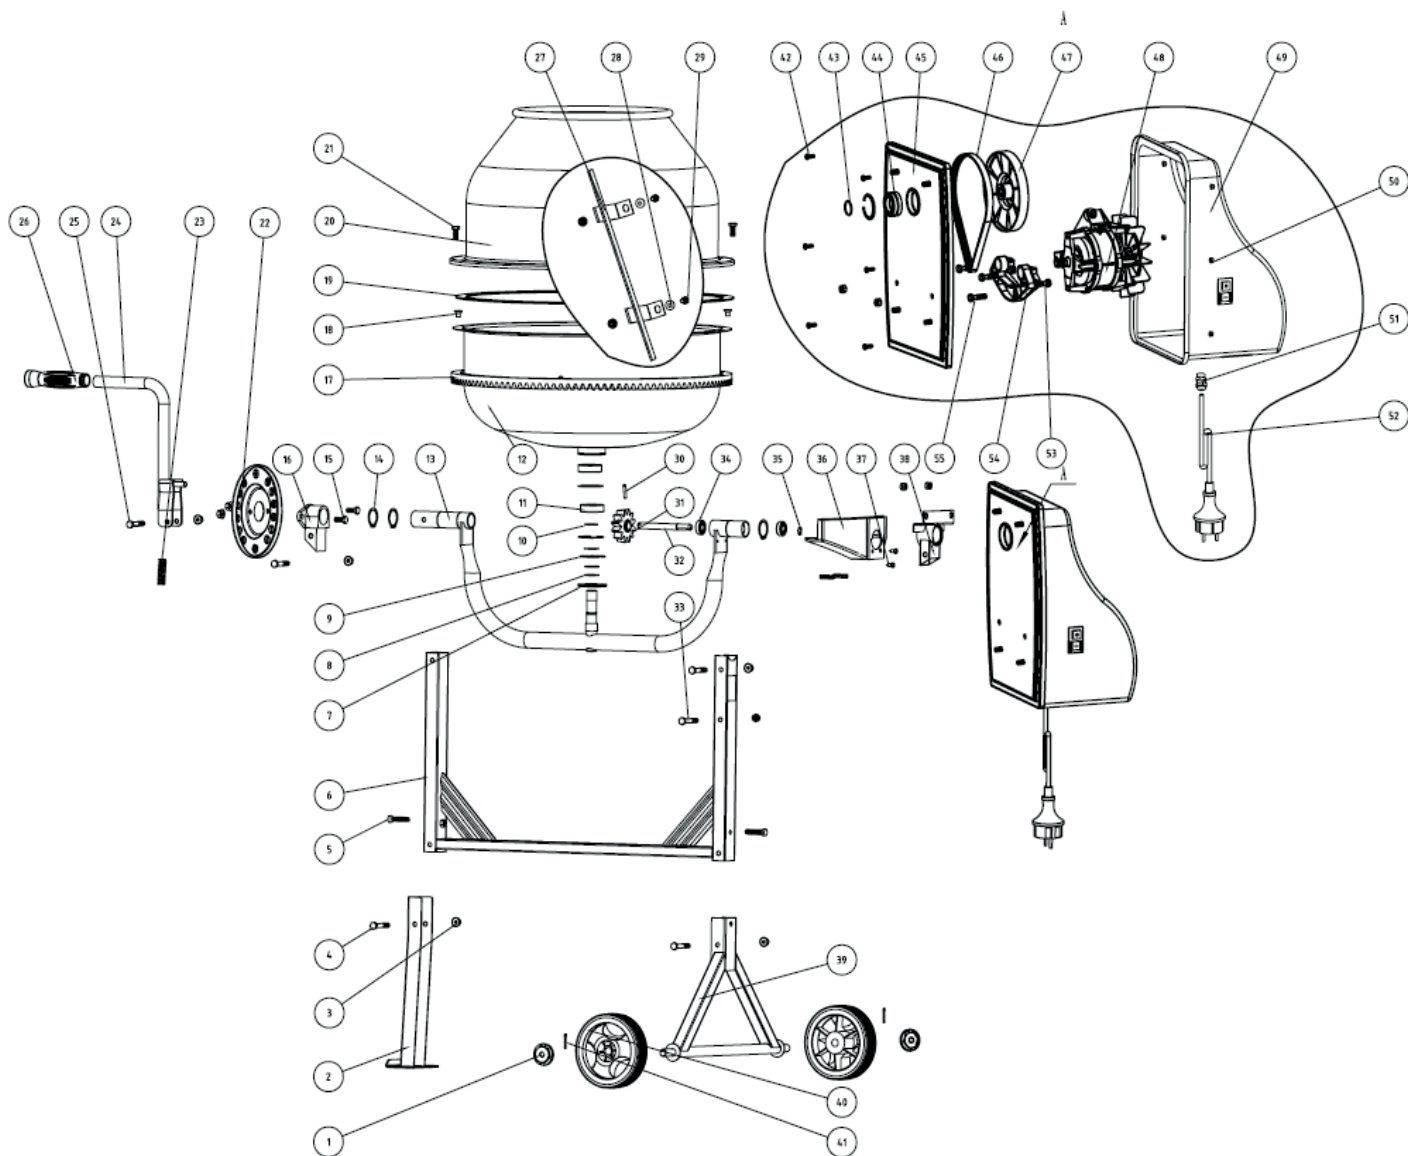

BM 128C

БЕТОНОСМЕСИТЕЛЬ

АРТИКУЛ: 577 30 0128

EAN8 - 20099329

РЕЛИЗ: 04.2019

ДЕТАЛИРОВКА ИЗДЕЛИЯ

PATRIOT

РИСУНОК А
АРТИКУЛ: 577 30 0128

| # | АРТИКУЛ | ОПИСАНИЕ | КОЛ-ВО |
|----|-----------|--------------------------------|--------|
| 1 | 006530295 | Крышка колеса | 2 |
| 2 | 006530296 | Опорная ножка | 1 |
| 3 | 006530297 | Контргайка М8 | 16 |
| 4 | 006530298 | Болт М8х70 | 2 |
| 5 | 006530299 | Болт М8х40 | 2 |
| 6 | 006530300 | Несущая рама | 1 |
| 7 | 006530301 | Стопорное кольцо опорного вала | 1 |
| 8 | 006530302 | Регулировочная шайба | 3 |
| 9 | 006530303 | Стопорное кольцо Ф47 | 4 |
| 10 | 006530304 | Стопорное кольцо Ф20 | 1 |
| 11 | 006530305 | Подшипник 6204 | 2 |
| 12 | 006530306 | Барaban нижняя часть | 1 |