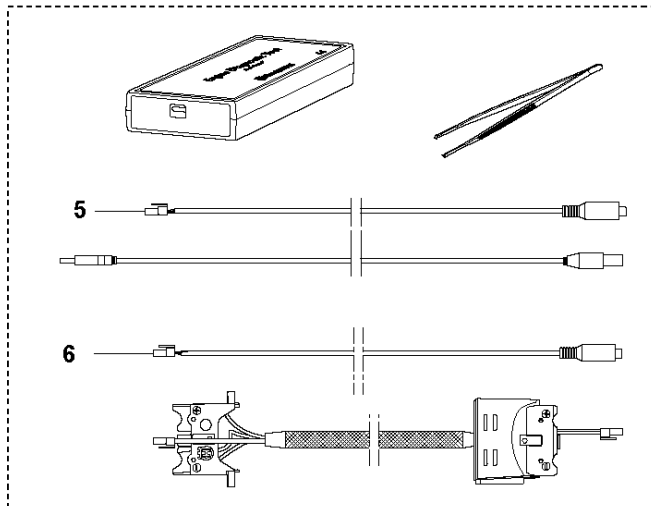

N 565
ACCESSORIES