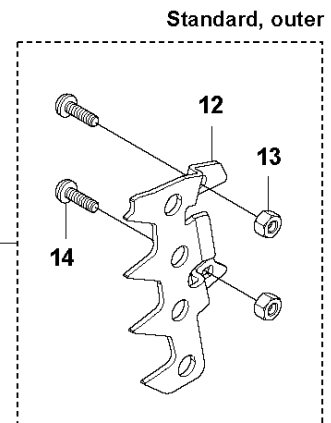

N 565
ACCESSORIES