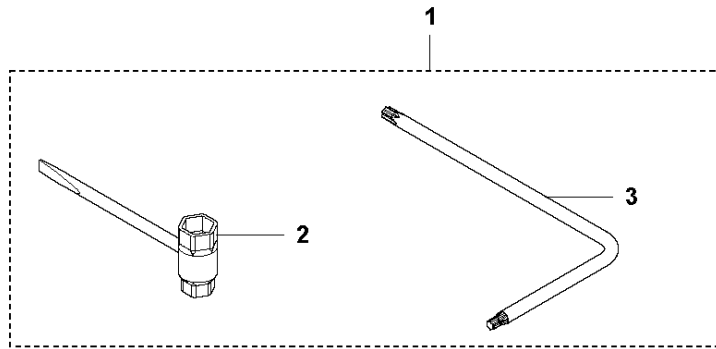

N 565
ACCESSORIES