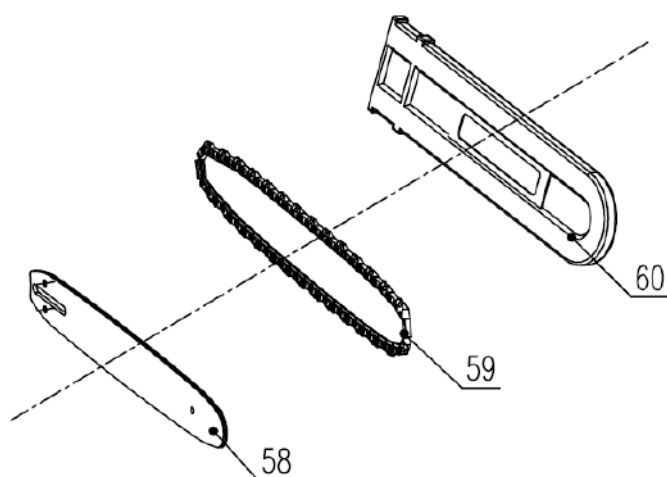

№	Артикул	Наименование	Σ	№	Артикул	Наименование	Σ
10	202016004839	Корпус правая половина	1	23-4	201138000019	Пластина	1
14	8SJGB40-16D	Винт самонарезающий	16	23-5	8331-760103-0000000	Втулка	1
15	8SJGB40-25D	Винт самонарезающий	1	24	199001000614	Крышка шины, комплект	1
16	8342-462304-0000000	Пружина ведущей звездочки	1	24-1	8CC-19B	Кольцо стопорное	1
17	8128-462202-0000000	Звездочка ведущая	1	24-2	202011000558	Крышка шины	1
18	8CE-07B	Шайба стопорная	1	24-3	8342-462305-0000000	Пружина	1
19	8202-438801-0000000	Пластина защитная	1	24-4	8313-462301-0000110	Рукоятка рег. натяжения	1
20	8208-438301-0000020	Уплотнитель подачи масла	1	24-5	207259901034	Рукоятка фиксирующая	1
21	8SEAB40-12D	Винт самонарезающий	1	44	202016004840	Корпус левая половина	1
22	8181-431801-0000000	Упор зубчатый	1	45	202024002531	Рукоятка	1
23	8440-494101-0000000	Механизм натяжения цепи, к-т	1	46	8SJGB40-25D	Винт самонарезающий	2
23-1	8204-462301-0000000	Кольцо стопорное	1	53	202033000532	Крышка инспекционная	1
23-2	8186-462301-0000000	Пластина	1	56	207270100015	Сальник	1
23-3	8121-491102-0200000	Колесо натяжения цепи	1	57	8206-462302-0100000	Винт	1

№	Артикул	Наименование	Σ	№	Артикул	Наименование	Σ
58	952925	Шина 16"-3/8-1,3-56	1	60	C1370	Чехол для шины 16"	1
59	A050-VG-56E	Цепь 3/8"-1,3mm-56	1				