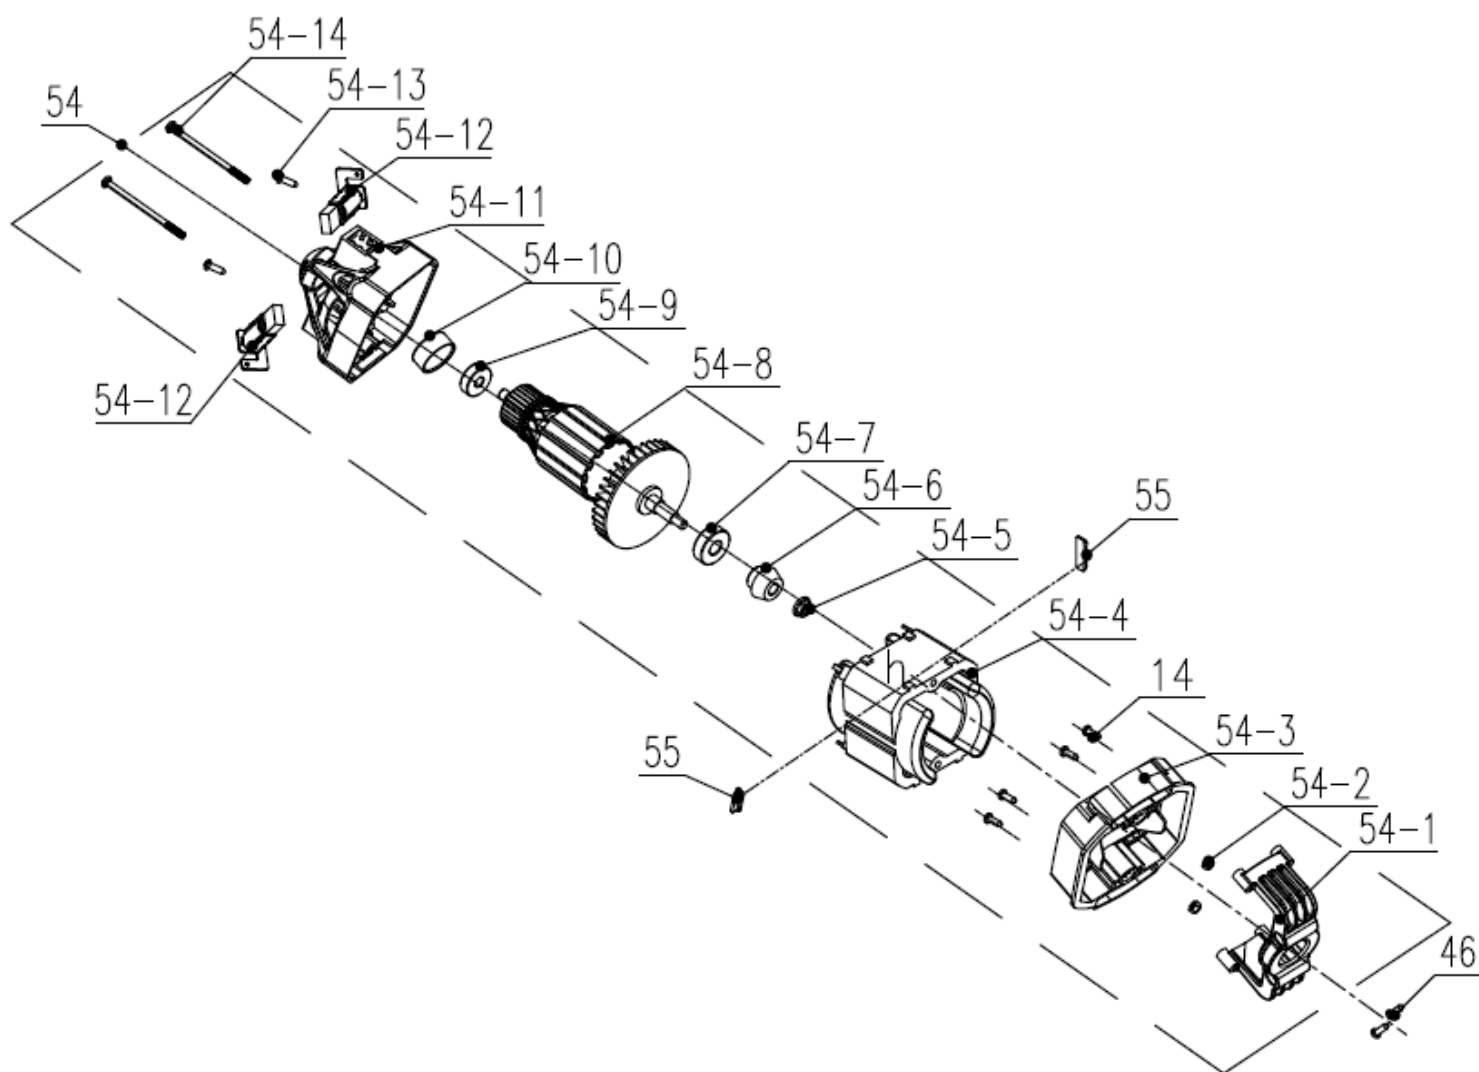

№	Артикул	Наименование	Σ	№	Артикул	Наименование	Σ
10	202016004839	Корпус правая половина	1	23-4	201138000019	Пластина	1
14	8SJGB40-16D	Винт самонарезающий	16	23-5	8331-760103-0000000	Втулка	1
15	8SJGB40-25D	Винт самонарезающий	1	24	199001000614	Крышка шины, комплект	1
16	8342-462304-0000000	Пружина ведущей звездочки	1	24-1	8CC-19B	Кольцо стопорное	1
17	8128-462202-0000000	Звездочка ведущая	1	24-2	202011000558	Крышка шины	1
18	8CE-07B	Шайба стопорная	1	24-3	8342-462305-0000000	Пружина	1
19	8202-438801-0000000	Пластина защитная	1	24-4	8313-462301-0000110	Рукоятка рег. натяжения	1
20	8208-438301-0000020	Уплотнитель подачи масла	1	24-5	207259901034	Рукоятка фиксирующая	1
21	8SEAB40-12D	Винт самонарезающий	1	44	202016004840	Корпус левая половина	1
22	8181-431801-0000000	Упор зубчатый	1	45	202024002531	Рукоятка	1
23	8440-494101-0000000	Механизм натяжения цепи, к-т	1	46	8SJGB40-25D	Винт самонарезающий	2
23-1	8204-462301-0000000	Кольцо стопорное	1	53	202033000532	Крышка инспекционная	1
23-2	8186-462301-0000000	Пластина	1	56	207270100015	Сальник	1
23-3	8121-491102-0200000	Колесо натяжения цепи	1	57	8206-462302-0100000	Винт	1

№	Артикул	Наименование	Σ	№	Артикул	Наименование	Σ
58	952925	Шина 16"-3/8-1,3-56	1	60	C1370	Чехол для шины 16"	1
59	A050-VG-56E	Цепь 3/8"-1,3mm-56	1				