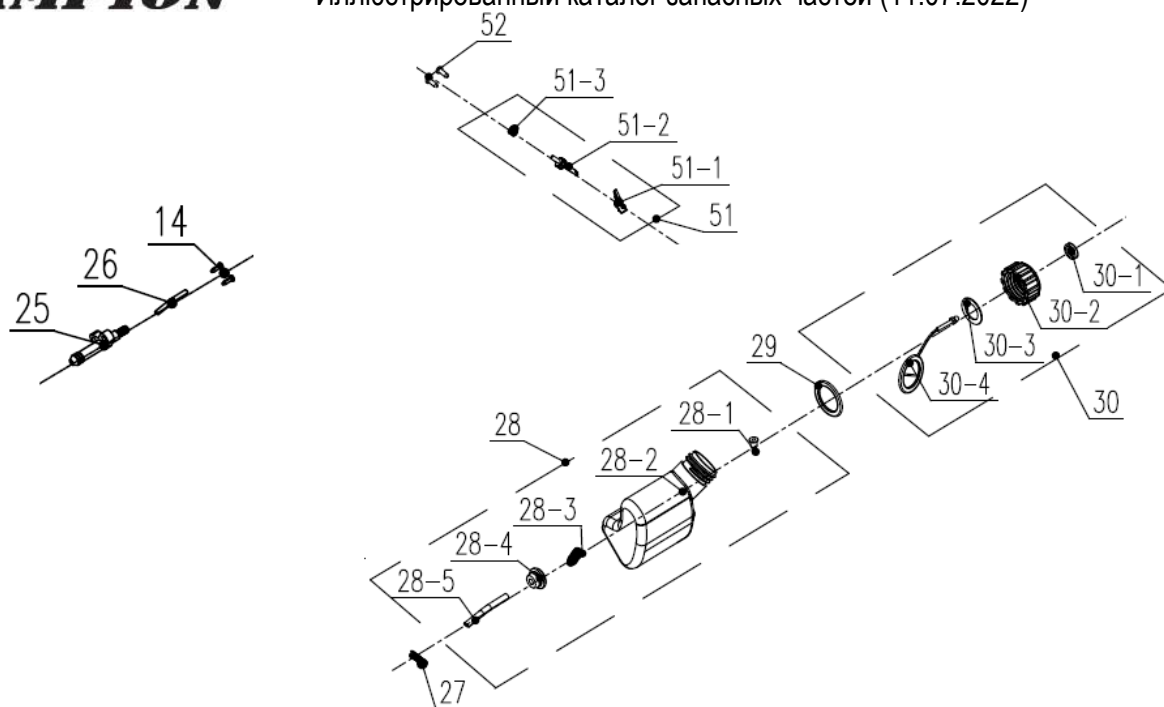

№	Артикул	Наименование	Σ	№	Артикул	Наименование	Σ
14	8SJGB40-16D	Винт самонарезающий	2	30	8440-431702-0000120	Пробка бака, комплект	1
25	8440-434206-0000010	Штуцер подачи масла	1	30-1	8024-432101-0100110	Заглушка	1
26	234-1003	Трубка масляная	1	30-2	8020-431701-0000120	Пробка	1
27	8342-000002-0000000	Пружина	1	30-3	207270100004	Кольцо уплотнительное	1
28	199124000159	Бак масляный, комплект	1	30-4	8088-481502-0001720	Крепление	1
28-1	8335-481201-0000120	Клапан	1	51	199010000147	Маслонасос, комплект	1
28-2	202164000109	Бак масляный	1	51-1	202999001599	Кронштейн маслонасоса	1
28-3	207010200001	Фильтр	1	51-2	8121-472201-0101710	Передача червячная	1
28-4	8208-462503-0000120	Уплотнение масляного шланга	1	51-3	8123-472201-0000000	Шестерня	1
28-5	234-1003	Шланг масляный	1	52	8SNAB30-10D	Винт	1
29	8341-491801-0000120	Кольцо уплотнительное	1