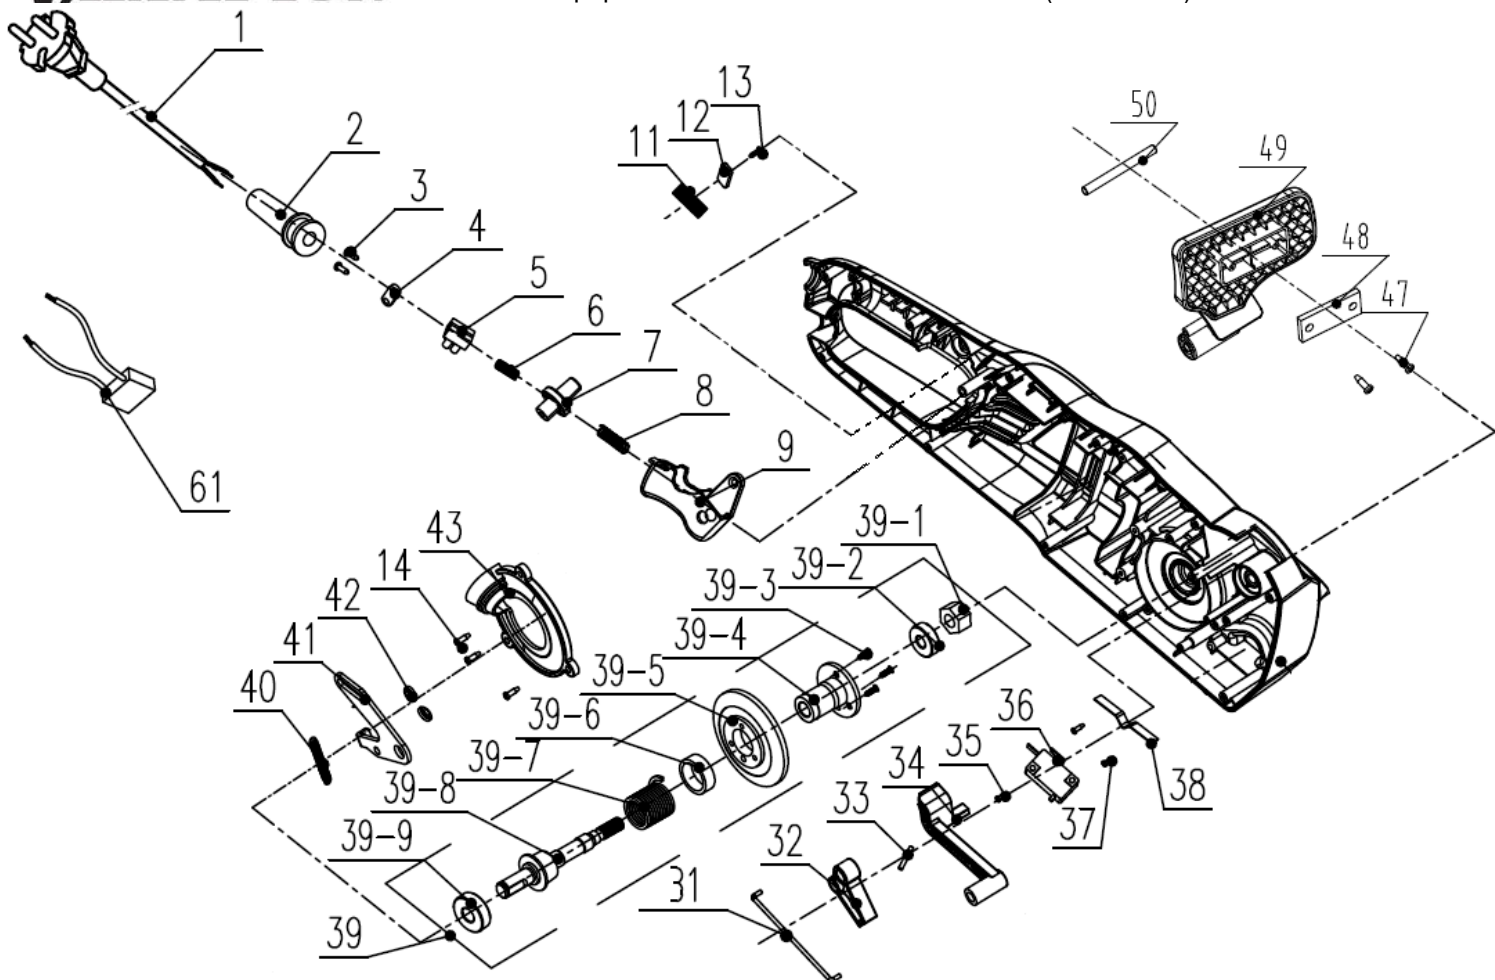

№	Артикул	Наименование	Σ	№	Артикул	Наименование	Σ
1	8422-000006-0000020	Кабель питания с вилкой	1	39	8440-435704-0000000	Шестерня ведомая, комплект	1
2	207090100004	Втулка кабельная	1	39-1	8NH-08D	Гайка М8	1
3	8SJGB40-12D	Винт	2	39-2	8BC-220807-ST03	Подшипник 608Z	1
4	8184-282102-0001720	Хомут кабельный	1	39-3	8SEAD04-10D	Болт	3
5	8411-522201-0000030	Колодка клеммная	1	39-4	8347-433902-0000000	Вал ведомой шестерни	1
6	8342-463002-0000000	Пружина курка	1	39-5	8123-433902-0000000	Шестерня ведомая	1
7	8312-433501-0016610	Кнопка разблокировки включения	1	39-6	8063-433901-0000000	Втулка	1
8	8342-740201-0000000	Пружина кнопки	1	39-7	8342-433901-0000000	Пружина тормоза	1
9	202004001219	Курок	1	39-8	8085-433901-0000000	Вал шестерни ведомой	1
11	8326-491801-0000010	Демпфер	1	39-9	04035304001	Подшипник 6000-2RS	1
12	8186-752801-0000010	Пластина	1	40	8342-435302-0000000	Пружина рычага	1
13	8SNAB30-10D	Винт самонарезающий	1	41	201028000007	Рычаг тормозной	1
31	201053000026	Тяга газа	1	42	207280100004	Втулка	1
32	202022000145	Рычаг промежуточный	1	43	202079000025	Крышка защитная	1
33	8086-438401	Палец рычага	1	47	8SNAB29-12D	Винт самонарезающий	1
34	202022000144	Рычаг тормоза	1	48	8302-438801-0000000	Пластина	1
35	8SJGB30-16D	Винт самонарезающий	1	49	202184000038	Ручка тормоза	1
36	8042-481603-0000010	Микровыключатель	1	50	8081-438801-0000000	Ось ручки тормоза	1
37	8SNAB30-08D	Винт самонарезающий	2	61	8416-000007-0000020	Конденсатор	1
38	8324-481201-0000000	Пластина рессорная	1