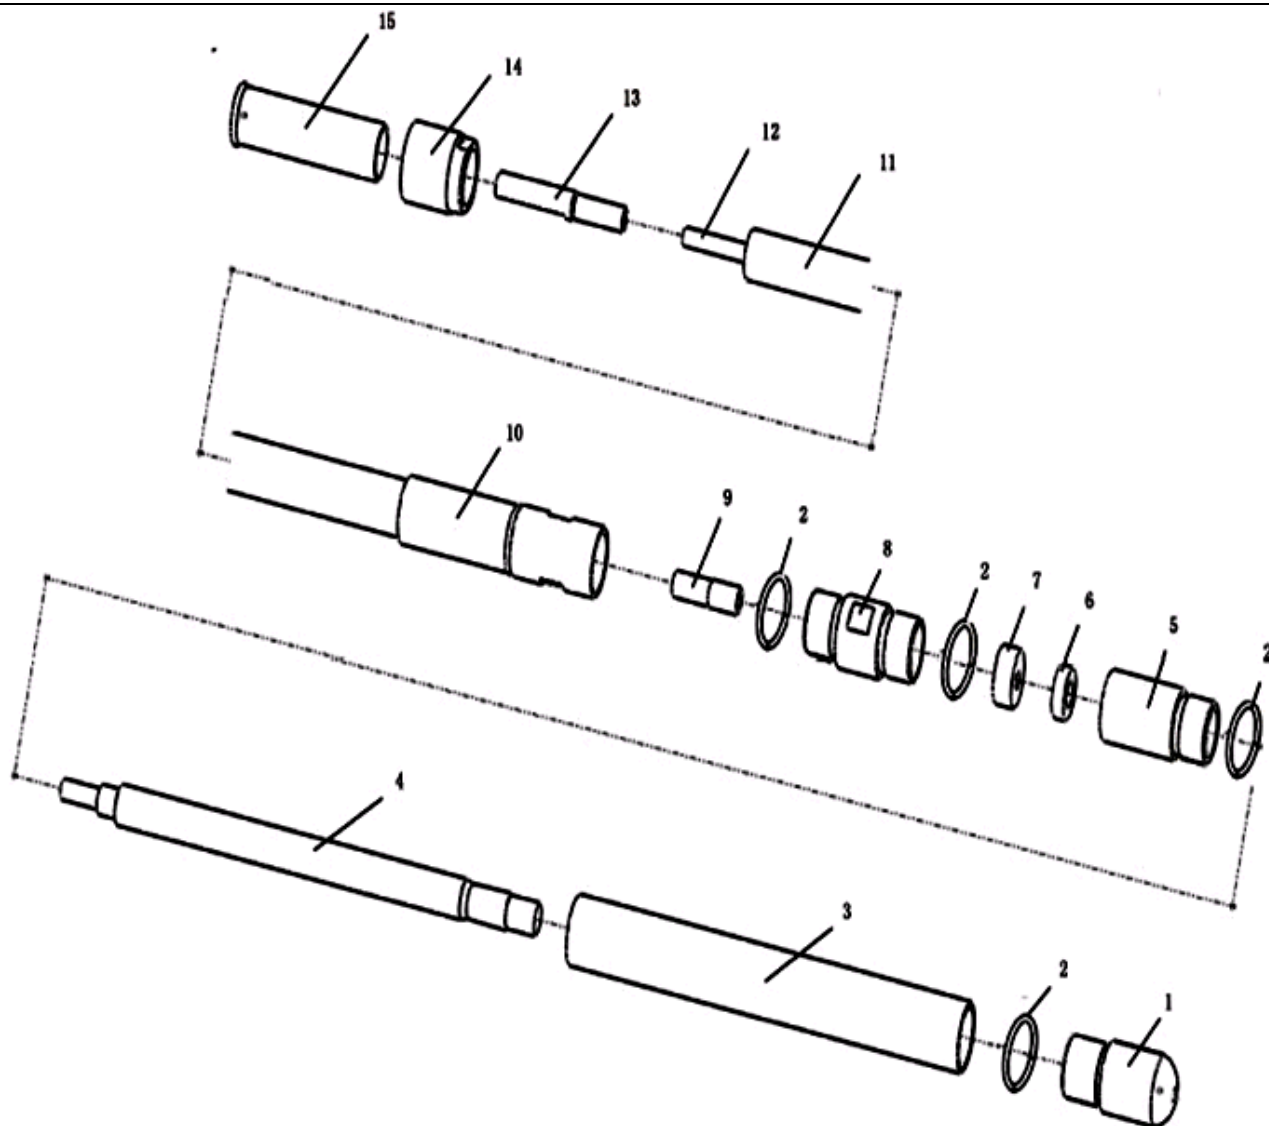

№	Артикул	Наименование	К-во	№	Артикул	Наименование	К-во
1	CNHV001	Болт М5х20	4	8	CNHV008	Корпус двигателя	1
2	CNHV002	Шайба 5	4	9	CNHV009	Электродвигатель	1
3	CNHV003	Муфта	1	10	CNHV010	Болт М5х60	1
4	CNHV004	Шайба 5	8	11	CNHV011	Болт М5х40	1
5	CNHV005	Гайка М5	4	12	<b>CNHV012</b>	<b>Выключатель комплект</b>	<b>1</b>
7	CNHV007	Держатель кабеля	1	13	CNHV013	Болт М5х160	1

№	Артикул	Наименование	К-во	№	Артикул	Наименование	К-во
1	CNB-T01	Наконечник (28,32,38)мм	1	9	CNB-T09	Коннектор (28,32,38)мм	1
2	CNB-T02	Уплотнение наконечника (28,32,38)мм	4	10	CNB-T10	Коннектор трубы (28,32,38)мм	1
3	CNB-T03	Кожух наконечника (28,32,38)мм	1	11	CNB-T11	Шланг (28,32,38)мм	1
4	CNB-T04	Вал наконечника (28,32,38)мм	1	12	CNB-T12	Вал гибкий (28,32,38)мм	1
5	CNB-T05	Подшипник вала (28,32,38)мм	1	13	CNB-T13	Коннектор шланга (28,32,38)мм	1
6	CNB-T06	Сальник вибронконечника (28,32,38)мм	1	14	CNB-T14	Гайка (28,32,38)мм	1
7	CNB-T07	Подшипник (28,32,38)мм	1	15	CNB-T15	Коннектор(28,32,38)мм	1
8	CNB-T08	Двойная гайка (28,32,38)мм	1				